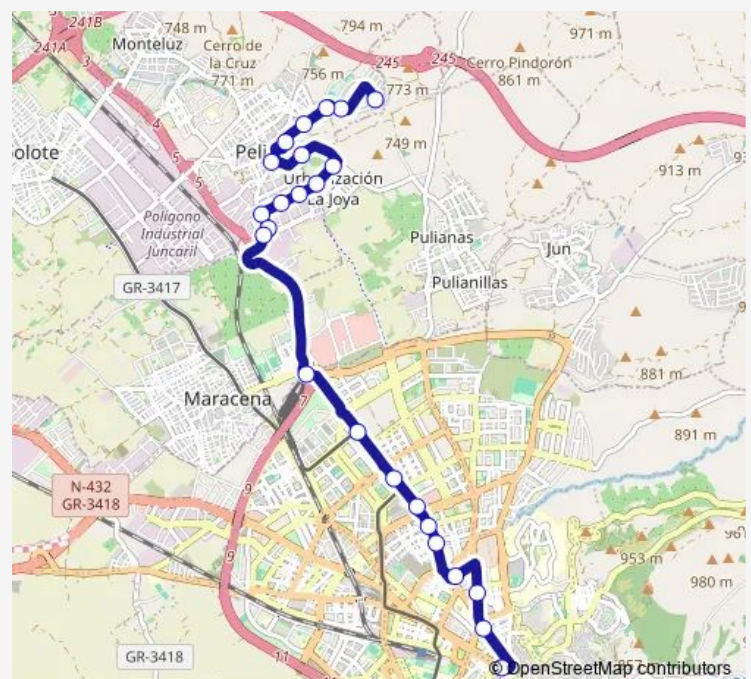

Avda. Vista Alegre 1

Avda. Vista Alegre 2

Route schedule

Profesor Emilio Orozco — Avda. Vista Alegre 2

Monday 07:45-21:00

Tuesday 07:45-21:00

Wednesday 07:45-21:00

Thursday 07:45-21:00

Friday 07:45-21:00

Saturday —

Sunday —

Route info

Direction: Profesor Emilio Orozco

Stops: 20

Trip Duration: 0 hour 30 min

0111 — Granada - P.Asegra - Urbanización La Joya - Peligros

Direction

Avda. Vista Alegre 2 — Profesor Emilio Orozco

24 stops

[Open route schedule](#)

Avda. Vista Alegre 2

Avda. Vista Alegre 1 V

Avda. Contreras Ruiz 2 V

Avda. Contreras Ruiz 1 V

Wednesday 07:00-20:30

Thursday 07:00-20:30

Friday 07:00-20:30

Saturday —

Sunday —

Route info

Direction: Avda. Vista Alegre 2

Stops: 24