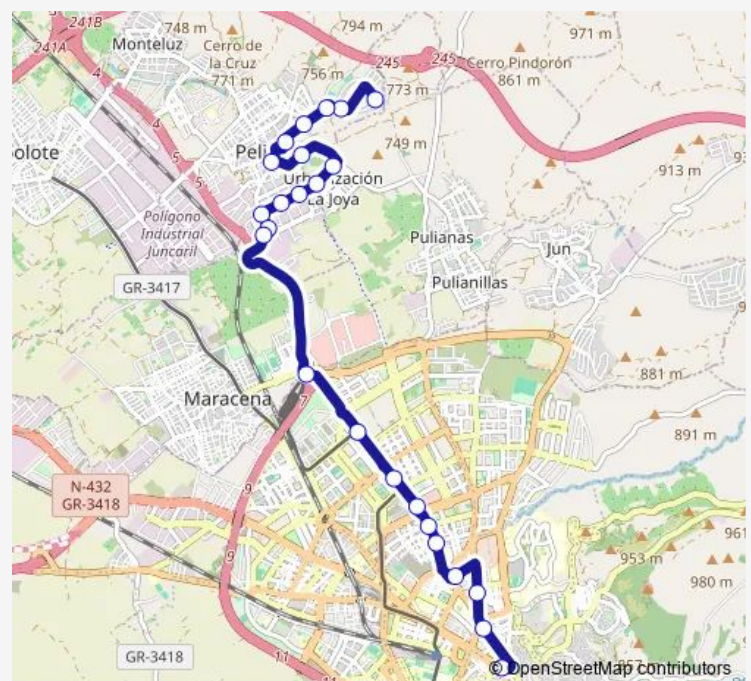

Avda. Vista Alegre 1

Avda. Vista Alegre 2

Route schedule

Profesor Emilio Orozco — Avda. Vista Alegre 2

Monday 07:45-21:00

Tuesday 07:45-21:00

Wednesday 07:45-21:00

Thursday 07:45-21:00

Friday 07:45-21:00

Saturday —

Sunday —

Route info

Direction: Profesor Emilio Orozco

Stops: 20

Trip Duration: 0 hour 30 min

0111 — Granada - P.Asegra - Urbanización La Joya - Peligros

Direction

Avda. Vista Alegre 2 — Profesor Emilio Orozco

24 stops

[Open route schedule](#)

Avda. Vista Alegre 2

Avda. Vista Alegre 1 V

Avda. Contreras Ruiz 2 V

Avda. Contreras Ruiz 1 V

Wednesday 07:00-20:30

Thursday 07:00-20:30

Friday 07:00-20:30

Saturday —

Sunday —

Route info

Direction: Avda. Vista Alegre 2

Stops: 24