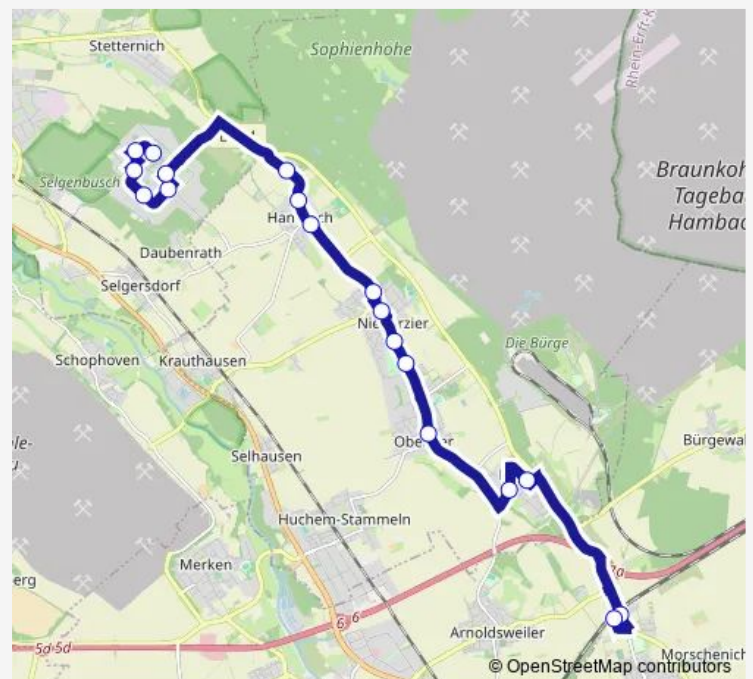

Tuesday 05:58-17:49

Wednesday 05:58-17:49

Thursday 05:58-17:49

Friday 05:58-17:49

Saturday —

Sunday —

Route info

Direction: Jülich, Forschungszentrum Strahlenschutz

Stops: 18

Trip Duration: 0 hour 33 min

Direction

Merzenich, Bahnhof (Bus) — Jülich, Forschungszentrum Strahlenschutz

14 stops

[Open route schedule](#)

Merzenich, Bahnhof (Bus)

Merzenich, Auf der Heide

Niederzier, Ellen Reitweg

Niederzier, Ellen Streffenweg

Niederzier, Oberzier Dorfplatz

Niederzier, Weiherhof

Niederzier, Apotheke

Niederzier, Mitte

Niederzier, Alte Post

Niederzier, Hambach Schebben

Monday 06:20-17:20

Tuesday 06:20-17:20

Wednesday 06:20-17:20

Thursday 06:20-17:20

Friday 06:20-17:20

Saturday —

Sunday —

Route info