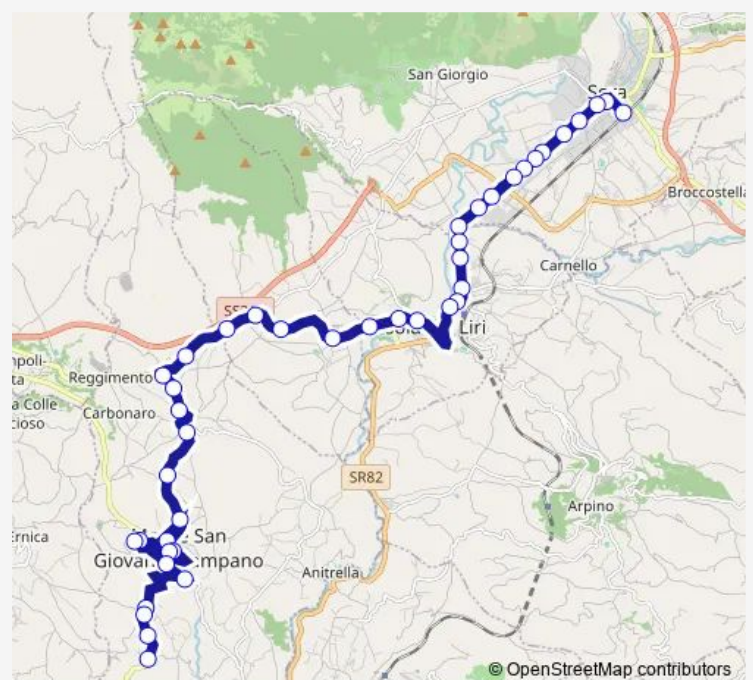

Isola Liri | Via Borgonuovo Via Carnello # f5901

Isola Liri | Via Tavernanova Via Cataldi # f5902

Isola Liri | Largo Tavernanova # f5903

Isola Liri | Largo Bottaro # f5905

Isola Liri | Via Roma Via Granciara # f5906

Isola Liri | Via Roma Via Madonna Neve # f5907

Castelliri | Via Roma Via Montecassino # f5908

Route schedule

Sora | Stazione FS # f5890 — Monte S. Giovanni C. | La Lucca # f5779

Monday 13:55-14:25

Tuesday 13:55-14:25

Wednesday 13:55-14:25

Thursday 13:55-14:25

Friday 13:55-14:25

Saturday 13:50-14:25

Sunday —

Route info

Direction: Sora | Stazione FS # f5890

Stops: 42

Trip Duration: 0 hour 45 min

Sora - La Lucca # Ar625a

Castelliri | Via Roma Via Vado Colli # f5909

Castelliri | Via Santa Maria Salomé # f5910

Castelliri | Via Collasturo # f5911

Monte S. Giovanni C. | Padella # f5912