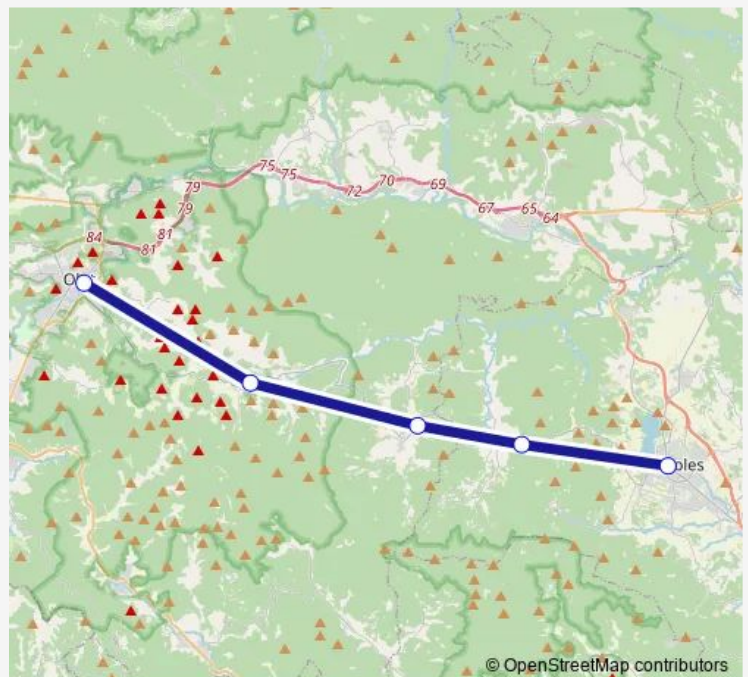

Bus L0062 Banyoles - Olot (per Mieres)

[Go to website](#)**Direction**

Olot (estació d'autobusos) — Banyoles 2 (Central)

5 stops

[Open route schedule](#)

Olot (estació d'autobusos)

Santa Pau

Mieres

Sant Miquel de Campmajor

Banyoles 2 (Central)

Route schedule

Olot (estació d'autobusos) — Banyoles 2 (Central)

Monday	—
Tuesday	—
Wednesday	07:15
Thursday	—
Friday	—
Saturday	07:50-13:10
Sunday	—

Route info

Direction: Olot (estació d'autobusos)

Stops: 5

Trip Duration: 1 hour 0 min

■ L0062 — Banyoles - Olot (per Mieres)

BusMaps

Direction

Banyoles 2 (Central) — Olot (estació d'autobusos)

5 stops

Monday	—
Tuesday	—
Wednesday	12:45
Thursday	—
Friday	—
Saturday	07:25-12:45
Sunday	—

Route info

Direction: Banyoles 2 (Central)

Stops: 5

Trip Duration: 1 hour 0 min

L0062 Bus time schedules and route maps are available in an offline PDF at busmaps.com. Use the busmaps.com website to see live bus times, train schedule or subway schedule, and step-by-step directions for all public transit in Olot