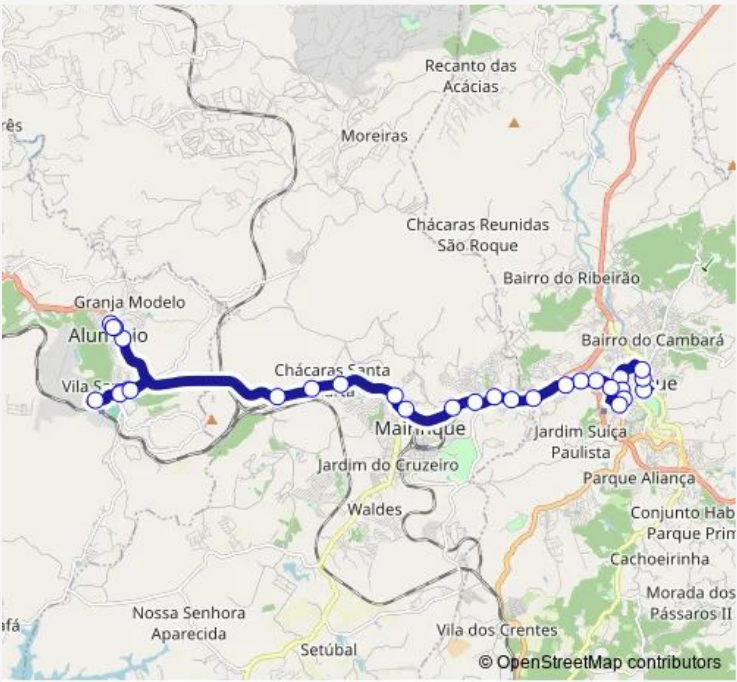

30 stops

[Open route schedule](#)

- Terminal Intermunicipal Alcides de Souza
- Avenida John Kenedy 405
- Av. John Kennedy 182 - Parque IX de Julho Sao Roque - SP 18130-510 Brasil
- Avenida Antonio Dias Bastos 456
- Av. Antonino Dias Bastos 159 - Centro Sao Roque - SP 18130-350 Brasil - Sao Roque SP 18130-280 Brasil
- R. Sotero de Souza 394 - Centro Sao Roque - SP 18130-205 Brasil - Jardim Meny Sao Roque - SP 18130-200 Brasil
- Rua Sao Joaquim 407 - Vila Marques Sao Roque - SP 18130-545 Brasil
- R. Floriano Peixoto 306 - Sao Roque SP 18130-375 Brasil
- Rua Angelo Meneguesso - Hospital Unimed - Jardim Esther Sao Roque - SP 18131-220 Brasil
- SP-270 Rod. Raposo Tavares km 625 oeste - Vila Nova Sao Roque Sao Roque - SP 18131 Brasil
- SP-270 Rod. Raposo Tavares km 629 oeste - Vila Sao Rafael Sao Roque - SP 18131 Brasil
- SP-270 Rod. Raposo Tavares km 637 oeste - Marmeleiro Sao Roque - SP 18131-769 Brasil
- SP-270 Rod. Raposo Tavares km 643 oeste - Chacaras Jardim Brasilia Mairinque - SP 18120-000 Brasil
- Rodovia Raposo Tavares km 651 - Chacaras Lane Mairinque - SP 18120-000 Brasil

Route schedule
 Terminal Intermunicipal Alcides de Souza — Rod. Raposo Tavares 3786 - Vila Pedagio Alumínio - SP 18125-000 Brasil

Monday	06:01-18:01
Tuesday	06:01-18:01
Wednesday	06:01-18:01
Thursday	06:01-18:01
Friday	06:01-18:01
Saturday	15:01-16:01
Sunday	—

Route info

Direction: Terminal Intermunicipal Alcides de Souza

Stops: 30

Trip Duration: 0 hour 45 min

SP-270 Rod. Raposo Tavares km 652 oeste - Jardim
Granada Mairinque - SP 18120-000 Brasil

SP-270 Rod. Raposo Tavares km 657 oeste - Jardim
Granada Mairinque - SP 18120-000 Brasil

Rodovia Raposo Tavares km 674 - Mairinque - SP
18120-000 Brasil

SP-270 Rod. Raposo Tavares km 68 oeste Mairinque - SP
18120-000 Brasil

SP-270 Rod. Raposo Tavares km 694 oeste Mairinque -
SP 18120-000 Brasil