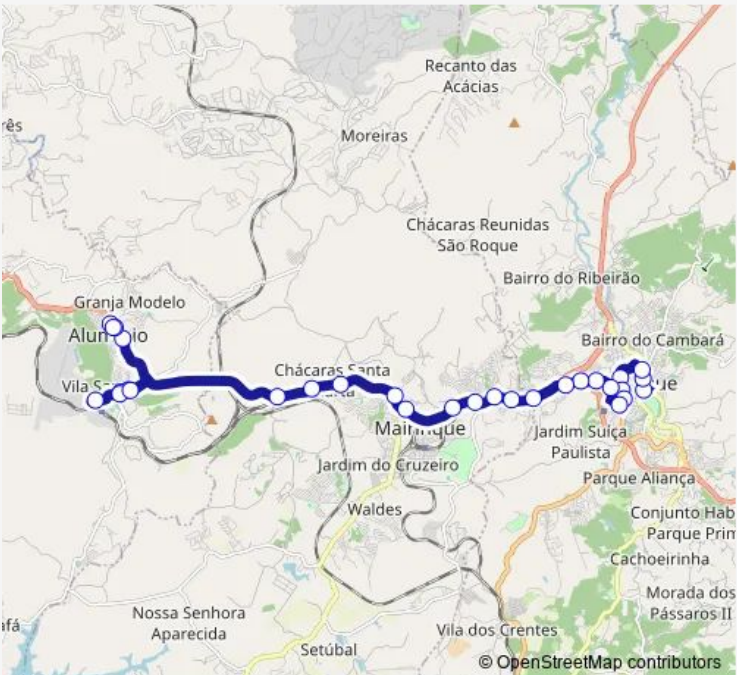

30 stops

[Open route schedule](#)

- Terminal Intermunicipal Alcides de Souza
- Avenida John Kenedy 405
- Av. John Kennedy 182 - Parque IX de Julho Sao Roque - SP 18130-510 Brasil
- Avenida Antonio Dias Bastos 456
- Av. Antonino Dias Bastos 159 - Centro Sao Roque - SP 18130-350 Brasil - Sao Roque SP 18130-280 Brasil
- R. Sotero de Souza 394 - Centro Sao Roque - SP 18130-205 Brasil - Jardim Meny Sao Roque - SP 18130-200 Brasil
- Rua Sao Joaquim 407 - Vila Marques Sao Roque - SP 18130-545 Brasil
- R. Floriano Peixoto 306 - Sao Roque SP 18130-375 Brasil
- Rua Angelo Meneguesso - Hospital Unimed - Jardim Esther Sao Roque - SP 18131-220 Brasil
- SP-270 Rod. Raposo Tavares km 625 oeste - Vila Nova Sao Roque Sao Roque - SP 18131 Brasil
- SP-270 Rod. Raposo Tavares km 629 oeste - Vila Sao Rafael Sao Roque - SP 18131 Brasil
- SP-270 Rod. Raposo Tavares km 637 oeste - Marmeleiro Sao Roque - SP 18131-769 Brasil
- SP-270 Rod. Raposo Tavares km 643 oeste - Chacaras Jardim Brasilia Mairinque - SP 18120-000 Brasil
- Rodovia Raposo Tavares km 651 - Chacaras Lane Mairinque - SP 18120-000 Brasil

**Route schedule**  
 Terminal Intermunicipal Alcides de Souza — Rod. Raposo Tavares 3786 - Vila Pedagógio Alumínio - SP 18125-000 Brasil

Monday	06:01-18:01
Tuesday	06:01-18:01
Wednesday	06:01-18:01
Thursday	06:01-18:01
Friday	06:01-18:01
Saturday	15:01-16:01
Sunday	—

**Route info**

Direction: Terminal Intermunicipal Alcides de Souza

Stops: 30

Trip Duration: 0 hour 45 min

6219dv1 — SAO Roque (Terminal Intermunicipal Alcides DE Souza) - Alumínio (Bairro Pedagógio)

SP-270 Rod. Raposo Tavares km 652 oeste - Jardim  
Granada Mairinque - SP 18120-000 Brasil

SP-270 Rod. Raposo Tavares km 694 oeste Mairinque -  
SP 18120-000 Brasil

Rodovia Raposo Tavares km 70 - Mairinque - SP  
18120-000 Brasil

Rodovia Raposo Tavares km 709 - Mairinque - SP  
18120-000 Brasil