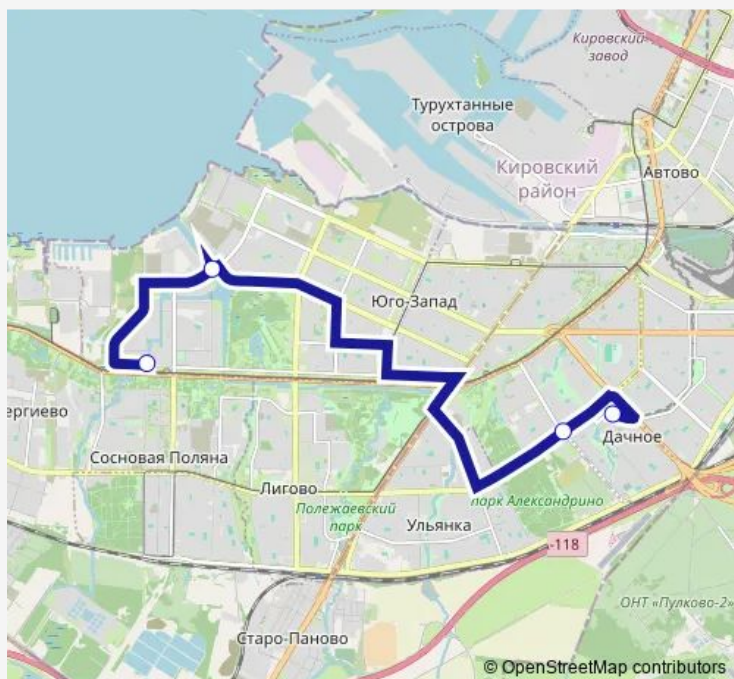

Direction

УЛ. Капитана Грищенко — СТ. Метро ПР. Ветеранов

4 stops

[Open route schedule](#)

УЛ. Капитана Грищенко

Кт

Кт

СТ. Метро ПР. Ветеранов

Route schedule

УЛ. Капитана Грищенко — СТ. Метро ПР. Ветеранов

Monday	07:02-22:29
Tuesday	07:02-22:29
Wednesday	07:02-22:29
Thursday	07:02-22:29
Friday	07:02-22:29
Saturday	07:02-21:59
Sunday	07:02-21:59

Route info

Direction: УЛ. Капитана Грищенко

Stops: 4

Trip Duration: 0 hour 23 min

■ K-235 — ст.метро Проспект Ветеранов-пр.Героев

Direction

СТ. Метро ПР. Ветеранов — УЛ. Капитана Грищенко

4 stops

[Open route schedule](#)

СТ. Метро ПР. Ветеранов

Кт

Кт

УЛ. Капитана Грищенко

Route schedule

СТ. Метро ПР. Ветеранов — УЛ. Капитана Грищенко

Monday	07:00-22:43
Tuesday	07:00-22:43
Wednesday	07:00-22:43
Thursday	07:00-22:43
Friday	07:00-22:43
Saturday	07:20-22:13
Sunday	07:20-22:13