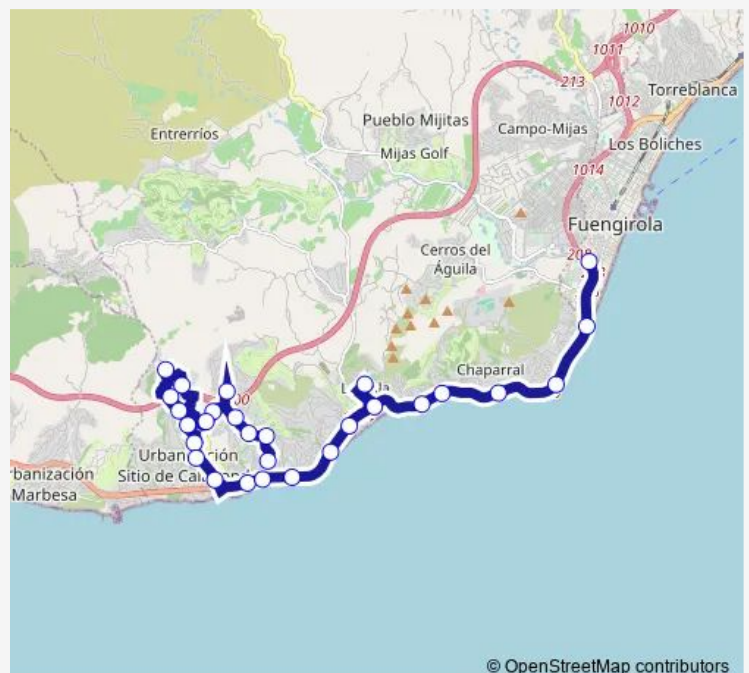

Bus M-119 Calahonda-La Cala De Mijas-Fuengirola (Circular)

[Go to website](#)

Direction

Escorpión — Myramar Fuengirola

28 stops

[Open route schedule](#)

- Escorpión
- Avda. Del Golf
- Golf Miraflores
- Riviera Park
- Urbanización Riviera Del Sol -Parada A La Demanda
- Avda. Los Vientos
- Atalaya De Riviera
- Rotonda Avda. Europa
- Cascadas De Calahonda (Parada A La Demanda)
- Miel Y Nata
- Colina De Calahonda
- Club Del Sol
- Monte Paraiso
- Crown Resorts
- Rotonda Sitio De Calahonda
- Las Postas V
- Riviera Del Sol
- Miraflores V
- Torrenueva V
- Cala Azul V
- La Cala De Mijas V

Route schedule

Escorpión — Myramar Fuengirola

Monday	08:52-21:02
Tuesday	08:52-21:02
Wednesday	08:52-21:02
Thursday	08:52-21:02
Friday	08:52-21:02
Saturday	10:22-20:52
Sunday	10:22-20:52

Route info

Direction: Escorpión

Stops: 28

Trip Duration: 0 hour 37 min

© OpenStreetMap contributors

M-119 — Calahonda-La Cala De Mijas-Fuengirola (Circular)

BusMaps

Ambulatorio La Cala

El Oasis V

El Chaparral V

Playa Marina V

Faro De Calaburra V

El Castillo V

Myramar Fuengirola

Direction

Myramar Fuengirola — Escorpión

17 stops

[Open route schedule](#)