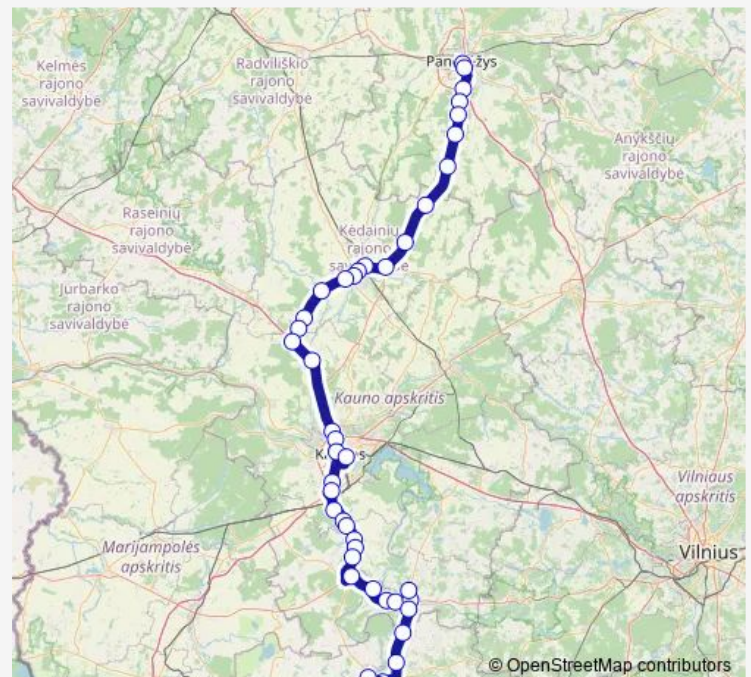

Thursday 11:30

Friday 11:30

Saturday 11:30

Sunday 11:30

Route info

Direction: Panevėžio autobusų stotis

Stops: 43

Trip Duration: 4 hour 20 min

M-119 — Alytus-Panevėžys

Kauno pilis

Kauno autobusų stotis

Jonučiai

Biblioteka

Ilgakiemis

Linksmakalnis

Išlaužas