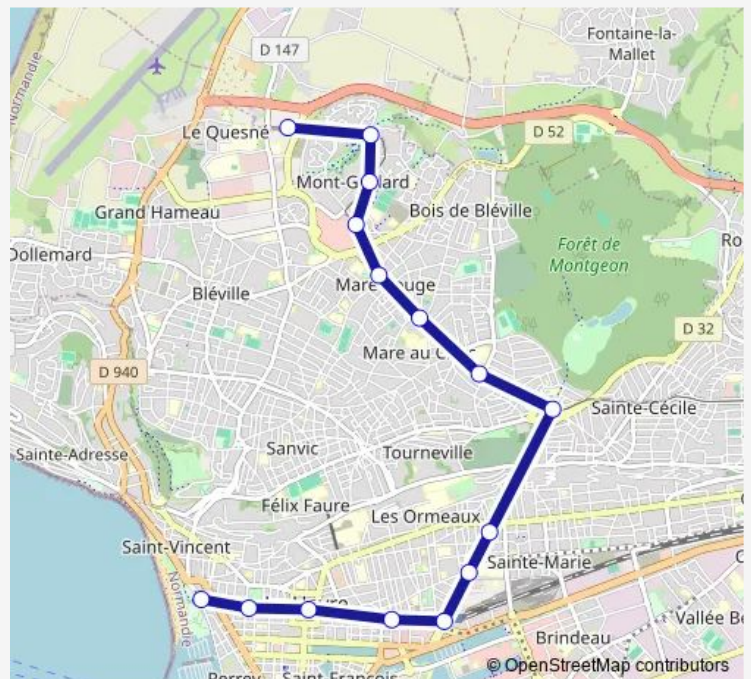

Gares

Palais de Justice

Hôtel de Ville

St Roch

La Plage

Route schedule

Grand Hameau — La Plage

Monday 04:04-23:19

Tuesday 04:04-23:19

Wednesday 04:04-23:19

Thursday 04:04-23:19

Friday 04:04-23:19

Saturday 04:05-23:19

Sunday 05:53-23:19

Route info

Direction: Grand Hameau

Stops: 15

Trip Duration: 0 hour 26 min

A — La Plage - Grand Hameau

Direction

La Plage — Grand Hameau

15 stops

[Open route schedule](#)

La Plage

St Roch

Hôtel de Ville

Palais de Justice

Gares

Université

Rond-Point

Place Jenner A

Mare Au Clerc