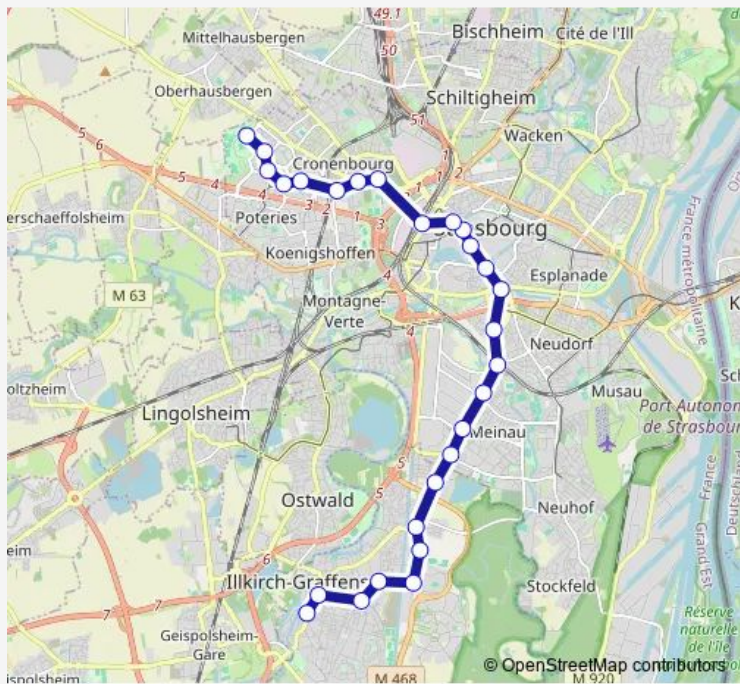

**Tram A Parc des Sports - Illkirch Graffenstaden**

[Go to website](#)

**Direction**  
 Parc des sports — Rotonde  
 8 stops  
[Open route schedule](#)

- Parc des sports
- Le Galet
- Cervantès
- Dante
- Hôpital de Hautepierre
- Ducs d'Alsace
- Saint Florent
- Rotonde

Route schedule  
 Parc des sports — Rotonde

Monday	04:39-00:15 <sup>+1</sup>
Tuesday	04:39-00:15 <sup>+1</sup>
Wednesday	04:39-00:15 <sup>+1</sup>
Thursday	04:39-00:15 <sup>+1</sup>
Friday	04:39-00:15 <sup>+1</sup>
Saturday	04:39-00:15 <sup>+1</sup>
Sunday	—

Route info  
 Direction: Parc des sports  
 Stops: 8  
 Trip Duration: 0 hour 12 min

**A — Parc des Sports - Illkirch Graffenstaden** **BusMaps**

**Direction**

Homme de Fer — Graffenstaden

17 stops

[Open route schedule](#)

## Route info

Direction: Homme de Fer

Stops: 17

Trip Duration: 0 hour 29 min