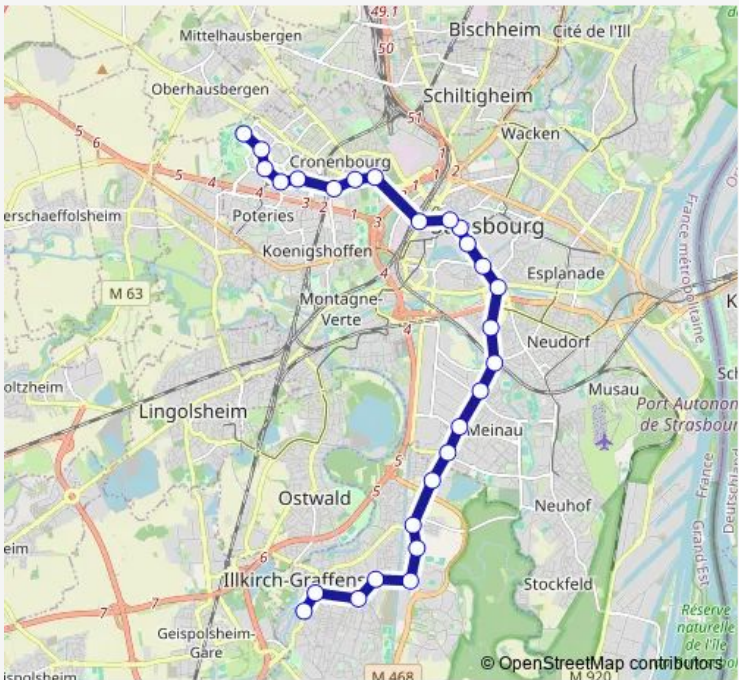

Tram A Parc des Sports - Illkirch Graffenstaden

[Go to website](#)

Direction
 Parc des sports — Graffenstaden
 27 stops
[Open route schedule](#)

- Parc des sports
- Le Galet
- Cervantès
- Dante
- Hôpital de Hautepierre
- Ducs d'Alsace
- Saint Florent
- Rotonde
- Gare Centrale
- Ancienne Synagogue / Les Halles
- Homme de Fer
- Langstross/Grand Rue
- Porte de l'Hôpital
- Etoile Bourse
- Schluthfeld
- Krimmeri Stade de la Meinau
- Lycée Couffignal
- Emile Mathis
- Hohwart
- Baggersee
- Colonne

Route schedule
 Parc des sports — Graffenstaden

Monday	04:13-00:15 ⁺¹
Tuesday	04:13-00:15 ⁺¹
Wednesday	04:13-00:15 ⁺¹
Thursday	04:13-00:15 ⁺¹
Friday	04:13-00:15 ⁺¹
Saturday	04:13-00:15 ⁺¹
Sunday	05:00-00:15 ⁺¹

Route info
 Direction: Parc des sports
 Stops: 27
 Trip Duration: 0 hour 44 min

A — Parc des Sports - Illkirch Graffenstaden **BusMaps**

Leclerc

Campus d'Illkirch

Illkirch Lixenbuhl

Parc Malraux

Cours de l'Illiade

Graffenstaden

Direction

Graffenstaden — Parc des sports

27 stops

[Open route schedule](#)

Graffenstaden

Cours de l'Illiade

Parc Malraux