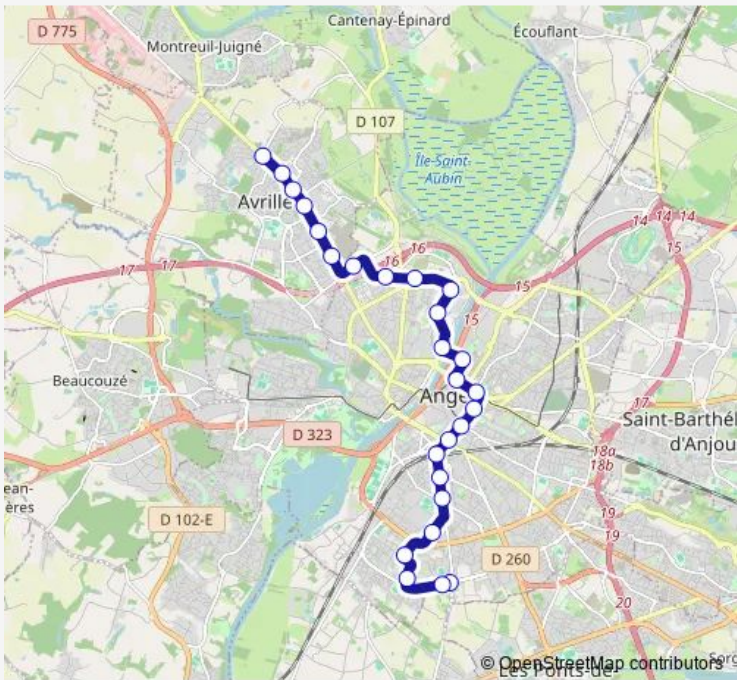

Tram A Roseraie - Avrillé-Ardenne

[Go to website](#)

Direction
 Avrillé - Ardenne — Arrière-Gare Roseraie
 26 stops
[Open route schedule](#)

- Avrillé - Ardenne
- Bascule
- St-Gilles
- Acacias
- Bois du Roy
- Plateau Mayenne
- Terra Botanica
- Verneau
- Hauts de St-Aubin
- Jean Moulin
- Capucins
- CHU-Hôpital
- Berges de Maine
- St-Serge Université
- Centre de Congrès
- Hôtel de Ville
- Foch-Maison Bleue
- Foch-Haras
- Les Gares
- La Fayette
- Strasbourg

Route schedule
 Avrillé - Ardenne — Arrière-Gare Roseraie

Monday	05:29-05:30
Tuesday	05:29-05:30
Wednesday	05:29-05:30
Thursday	05:29-05:30
Friday	05:29-05:30
Saturday	05:30-05:56
Sunday	—

Route info
 Direction: Avrillé - Ardenne
 Stops: 26
 Trip Duration: 0 hour 43 min

■ A — Roseraie - Avrillé-Ardenne **BusMaps**

Bamako

Jean XXIII

Jean Vilar

Roseiraie

Arrière-Gare Roseiraie

Direction

Avrillé - Ardenne — Arrière-Gare Roseraie