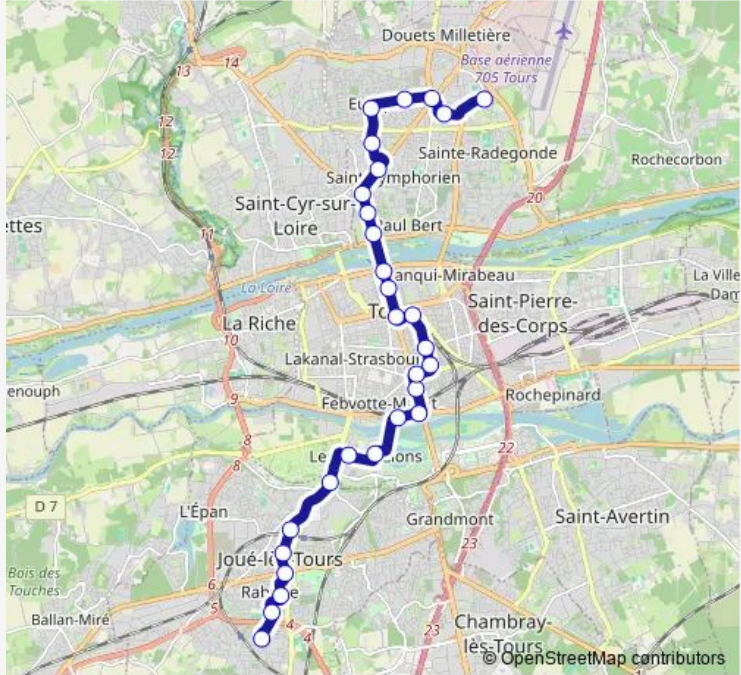

**Tram A Vaucanson - Lycée J. Monnet**

[Go to website](#)

**Direction**  
 Lycée J. Monnet — Vaucanson  
 29 stops  
[Open route schedule](#)

- Lycée J. Monnet
- Bulle D'o
- Rabière
- Rotière
- Joué H. de Ville
- République
- Pont Volant
- Heure Tranquille
- Fac 2 Lions
- Suzanne Valadon
- Verdun
- Charcot
- Liberté
- Saint Paul
- Palais Sports
- Gare de Tours 2
- Jean Jaurès
- Nationale
- Porte de Loire
- Place Choiseul
- Charles Barrier

Route info  
 Direction: Lycée J. Monnet  
 Stops: 29  
 Trip Duration: 0 hour 48 min

■ A — Vaucanson - Lycée J. Monnet **BusMaps**

Tranchée

Christ Roi

Trois Rivières

Beffroi

Coppée

Marne

## Direction

Vaucanson — Lycée J. Monnet

29 stops

[Open route schedule](#)

Vaucanson

Monconseil

Marne

Coppée

## Route info

Direction: Vaucanson

Stops: 29

Trip Duration: 0 hour 49 min

Rotière

Rabière

Bulle D'o

Lycée J. Monnet