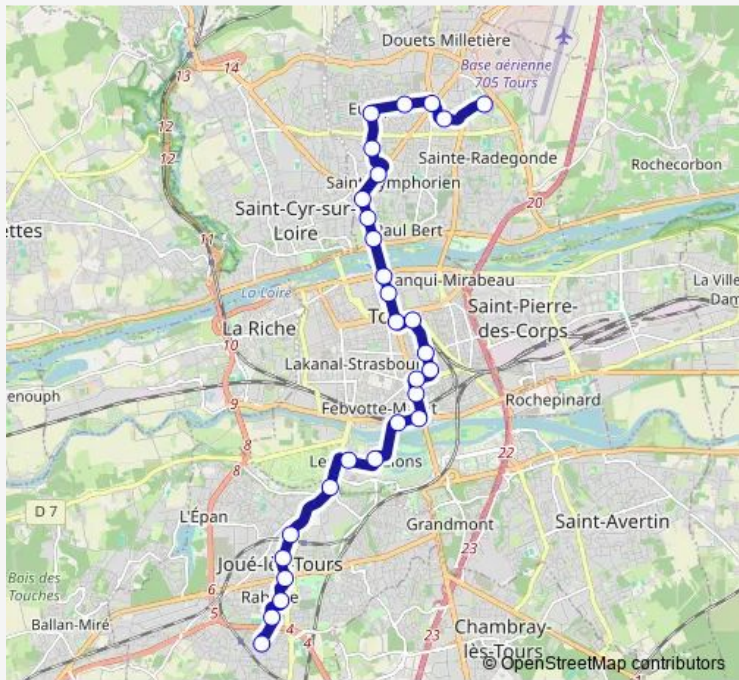

Tram A Vaucanson - Lycée J. Monnet

[Go to website](#)

Direction
 Lycée J. Monnet — Vaucanson
 29 stops
[Open route schedule](#)

- Lycée J. Monnet
- Bulle D'o
- Rabière
- Rotière
- Joué H. de Ville
- République
- Pont Volant
- Heure Tranquille
- Fac 2 Lions
- Suzanne Valadon
- Verdun
- Charcot
- Liberté
- Saint Paul
- Palais Sports
- Gare de Tours 2
- Jean Jaurès
- Nationale
- Porte de Loire
- Place Choiseul
- Charles Barrier

Route info
 Direction: Lycée J. Monnet
 Stops: 29
 Trip Duration: 0 hour 48 min

■ A — Vaucanson - Lycée J. Monnet **BusMaps**

Tranchée

Christ Roi

Trois Rivières

Beffroi

Coppée

Marne

Marne

Coppée

Beffroi

Trois Rivières

Christ Roi

Tranchée

Charles Barrier

Place Choiseul

Route info

Direction: Vaucanson

Stops: 29

Trip Duration: 0 hour 48 min

Rotière

Rabière

Bulle D'o

Lycée J. Monnet