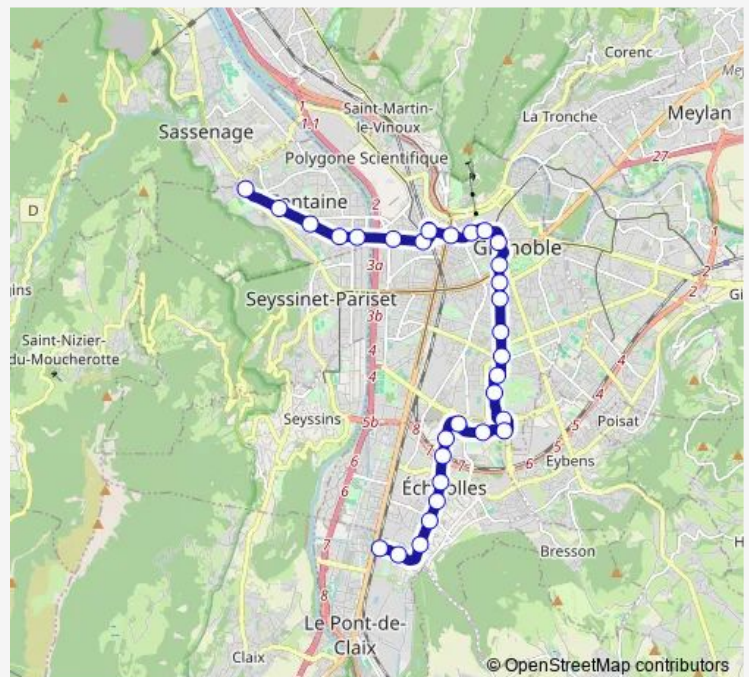

Tram A Fontaine La Poya / Pont DE Claix L'Etoile

[Go to website](#)

Direction

Fontaine, La Poya — Le Pont-de-Claix, L'Etoile

31 stops

[Open route schedule](#)

- Fontaine, La Poya
- Fontaine, Charles Michels
- Fontaine, Fontaine Hôtel de Ville - La Source
- Fontaine, Louis Maisonnat
- Fontaine, Les Fontainades - Le Vog
- Grenoble, Berriat-Le Magasin
- Grenoble, Saint-Bruno
- Grenoble, Gares
- Grenoble, Alsace-Lorraine
- Grenoble, Victor Hugo
- Grenoble, Hubert Dubedout - Maison du Tourisme
- Grenoble, Verdun - Préfecture
- Grenoble, Chavant
- Grenoble, Albert 1er de Belgique
- Grenoble, Mounier
- Grenoble, Mc2: Maison de la Culture
- Grenoble, Malherbe
- Grenoble, La Bruyère-Parc Jean Verlhac
- Grenoble, Arlequin
- Grenoble, Grand'place
- Grenoble, Polesud - Alpexpo

Route schedule

Fontaine, La Poya — Le Pont-de-Claix, L'Etoile

Monday	21:14-00:53 ⁺¹
Tuesday	21:14-00:53 ⁺¹
Wednesday	21:14-00:53 ⁺¹
Thursday	21:14-00:53 ⁺¹
Friday	21:14-00:53 ⁺¹
Saturday	21:14-00:53 ⁺¹
Sunday	21:14-00:53 ⁺¹

Route info

Direction: Fontaine, La Poya

Stops: 31

Trip Duration: 0 hour 49 min

A — Fontaine La Poya / Pont DE Claix L'Etoile

Échirolles, Les Granges

Échirolles, Surieux

Échirolles, Essarts - La Butte

Échirolles, Echirolles Gare

Échirolles, La Rampe - Centre-Ville

Échirolles, Marie Curie

Échirolles, Auguste Delaune

Échirolles, Denis Papin

Le Pont-de-Claix, Edmée Chandon

Le Pont-de-Claix, L'Etoile

Direction