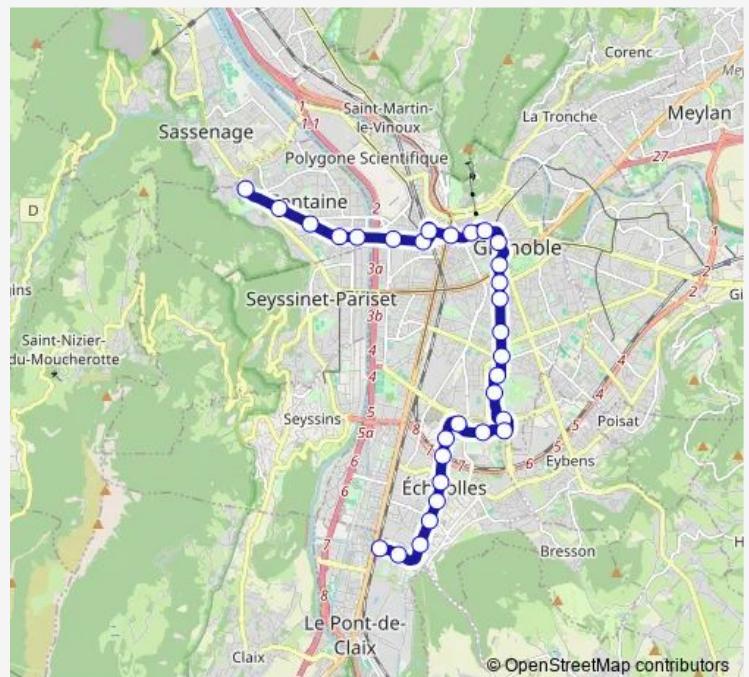

Tram A Fontaine La Poya / Pont DE Claix L'Etoile

[Go to website](#)

Direction

Fontaine, La Poya — Le Pont-de-Claix, L'Etoile

31 stops

[Open route schedule](#)

- Fontaine, La Poya
- Fontaine, Charles Michels
- Fontaine, Fontaine Hôtel de Ville - La Source
- Fontaine, Louis Maisonnat
- Fontaine, Les Fontainades - Le Vog
- Grenoble, Berriat-Le Magasin
- Grenoble, Saint-Bruno
- Grenoble, Gares
- Grenoble, Alsace-Lorraine
- Grenoble, Victor Hugo
- Grenoble, Hubert Dubedout - Maison du Tourisme
- Grenoble, Verdun - Préfecture
- Grenoble, Chavant
- Grenoble, Albert 1er de Belgique
- Grenoble, Mounier
- Grenoble, Mc2: Maison de la Culture
- Grenoble, Malherbe
- Grenoble, La Bruyère-Parc Jean Verlhac
- Grenoble, Arlequin
- Grenoble, Grand'place
- Grenoble, Polesud - Alpexpo

Route schedule

Fontaine, La Poya — Le Pont-de-Claix, L'Etoile

Monday	04:38-00:53 ⁺¹
Tuesday	04:38-01:53 ⁺¹
Wednesday	04:38-00:53 ⁺¹
Thursday	04:38-01:13 ⁺¹
Friday	04:38-00:53 ⁺¹
Saturday	04:38-00:53 ⁺¹
Sunday	05:36-00:53 ⁺¹

Route info

Direction: Fontaine, La Poya

Stops: 31

Trip Duration: 0 hour 49 min

A — Fontaine La Poya / Pont DE Claix L'Etoile

Échirolles, Les Granges

Échirolles, Surieux

Échirolles, Essarts - La Butte

Échirolles, Echirolles Gare

Échirolles, La Rampe - Centre-Ville

Échirolles, Marie Curie

Échirolles, Auguste Delaune

Échirolles, Denis Papin

Le Pont-de-Claix, Edmée Chandon

Le Pont-de-Claix, L'Etoile

Direction