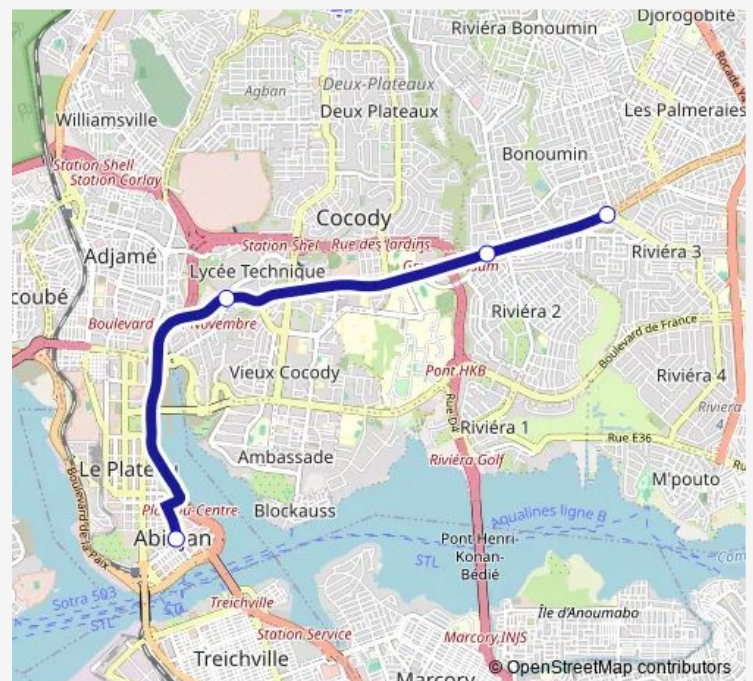

### Direction

Terminus Mosquée du Plateau — 9 Kilo

4 stops

[Open route schedule](#)

Terminus Mosquée du Plateau

Lycée Technique

Riviera 2

9 Kilo

### Route schedule

Terminus Mosquée du Plateau — 9 Kilo

Monday	06:00
Tuesday	06:00
Wednesday	06:00
Thursday	06:00
Friday	06:00
Saturday	06:00
Sunday	06:00

### Route info

Direction: Terminus Mosquée du Plateau

Stops: 4

Trip Duration: 2 hour 0 min

■ woro woro banalisé : 9kilo ↔ Plateau Telecel/Mosquée

**Direction**

Gare 9 Kilo — Terminus Mosquée du Plateau

6 stops