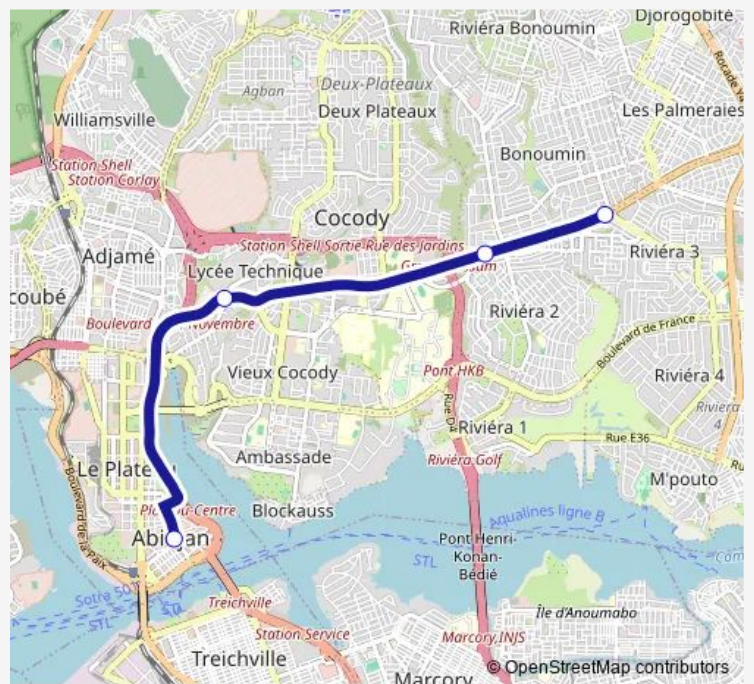

Friday 06:00

Saturday 06:00

Sunday 06:00

Route info

Direction: Terminus Mosquée du Plateau

Stops: 4

Trip Duration: 2 hour 0 min

 woro woro banalisé : 9kilo ↔ Plateau Telecel/Mosquée