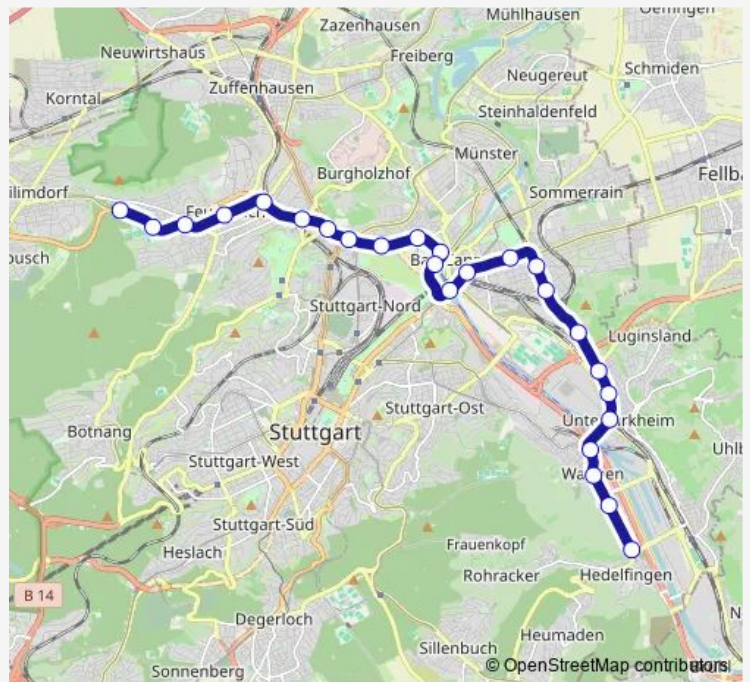

Tram U13 Feuerbach - Bad Cannstatt - Hedelfingen

[Go to website](#)

**Direction**  
 Feuerbach Pfostenwäldle — Hedelfingen  
 25 stops  
[Open route schedule](#)

- Feuerbach Pfostenwäldle
- Sportpark Feuerbach
- Föhrich
- Wilhelm-Geiger-Platz
- Feuerbach Bf
- Maybachstraße
- Pragsattel Gleis 1
- Löwentor Gleis 1
- Rosensteinpark
- Glockenstraße
- Rosensteinbrücke Gleis 3
- Wilhelma
- Mercedesstraße
- Bad Cannstatt Wilhelmsplatz Gleis 2
- Uff-Kirchhof
- Ebitzweg Gleis 1
- Kienbachstraße
- Blick
- Eszet
- Schlotterbeckstraße
- Untertürkheim Bf Gleis 13

Route info  
 Direction: Feuerbach Pfostenwäldle  
 Stops: 25  
 Trip Duration: 0 hour 35 min

■ U13 — Feuerbach - Bad Cannstatt - Hedelfingen **BusMaps**

Wasenstraße Gleis 4

Wangen Marktplatz

Stadtwerke Stuttgart

Mercedesstraße

Wilhelma

Rosensteinbrücke Gleis 4

Glockenstraße

Rosensteinpark

Löwentor Gleis 2

Pragsattel Gleis 2

Maybachstraße

## Route info

Direction: Hedelfingen

Stops: 25

Trip Duration: 0 hour 34 min

U13 Tram time schedules and route maps are available in an offline PDF at [busmaps.com](https://busmaps.com). Use the [busmaps.com](https://busmaps.com) website to see live bus times, train schedule or subway schedule, and step-by-step directions for all public transit in Stuttgart