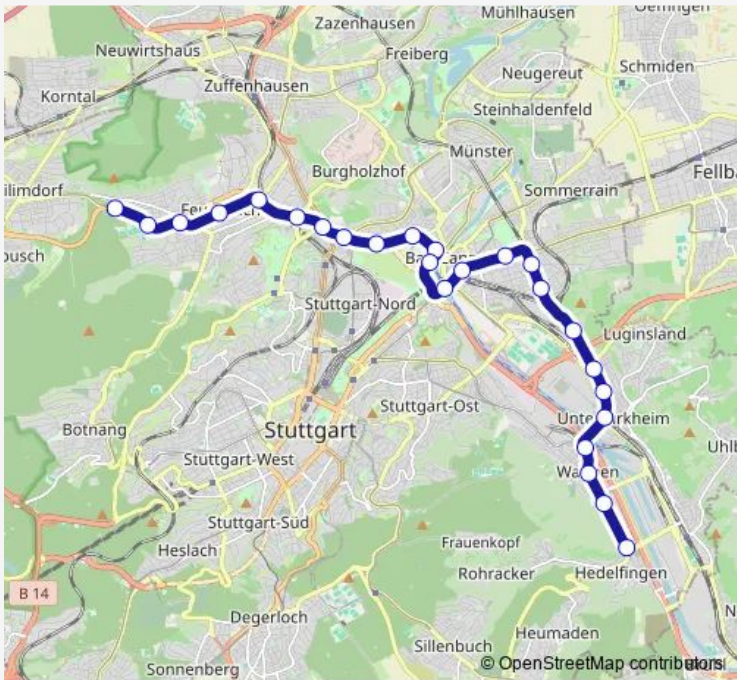

Tram U13 Feuerbach - Bad Cannstatt - Hedelfingen

[Go to website](#)

Direction
 Feuerbach Pfostenwäldle — Hedelfingen
 25 stops
[Open route schedule](#)

- Feuerbach Pfostenwäldle
- Sportpark Feuerbach
- Föhrich
- Wilhelm-Geiger-Platz
- Feuerbach Bf
- Maybachstraße
- Pragsattel Gleis 1
- Löwentor Gleis 1
- Rosensteinpark
- Glockenstraße
- Rosensteinbrücke Gleis 3
- Wilhelma
- Mercedesstraße
- Bad Cannstatt Wilhelmsplatz Gleis 2
- Uff-Kirchhof
- Ebitzweg
- Kienbachstraße
- Blick
- Eszet
- Schlotterbeckstraße
- Untertürkheim Bf Gleis 13

Route schedule
 Feuerbach Pfostenwäldle — Hedelfingen

Monday	04:07-00:57 ⁺¹
Tuesday	04:07-00:57 ⁺¹
Wednesday	04:07-00:57 ⁺¹
Thursday	04:07-00:57 ⁺¹
Friday	04:07-00:57 ⁺¹
Saturday	04:32-00:57 ⁺¹
Sunday	04:32-00:57 ⁺¹

Route info
 Direction: Feuerbach Pfostenwäldle
 Stops: 25
 Trip Duration: 0 hour 35 min

■ U13 — Hedelfingen - Bad Cannstatt - Feuerbach **BusMaps**

Wasenstraße Gleis 4

Wangen Marktplatz

Stadtwerke Stuttgart

Bad Cannstatt Wilhelmsplatz Gleis 1

Mercedesstraße

Wilhelma

Rosensteinbrücke Gleis 4

Glockenstraße

Rosensteinpark

Löwentor Gleis 2

Pragsattel Gleis 2