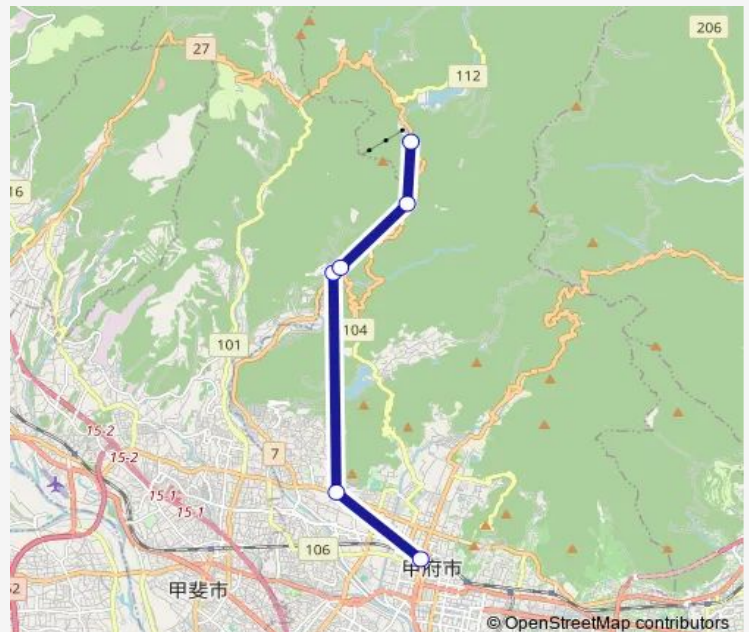

## Direction

甲府駅バスターミナル — 昇仙峡滝上

6 stops

[Open route schedule](#)

甲府駅バスターミナル

湯村温泉入口

昇仙峡口

天神森

## Route schedule

甲府駅バスターミナル — 昇仙峡滝上

Monday —

Tuesday —

Wednesday —

Thursday —

Friday —

Saturday 10:00

## Route info

Direction: 甲府駅バスターミナル

Stops: 6

Trip Duration: 0 hour 45 min

■ 09:甲府駅バスターミナル 発 ( 快速 )  
グリーンライン經由 昇仙峡滝上 行き —...

09:甲府駅バスターミナル 発 ( 快速 ) グリーンライン経由 昇仙峡滝上 行き Bus time schedules and route maps are available in an offline PDF at [busmaps.com](https://busmaps.com). Use the [busmaps.com](https://busmaps.com) website to see live bus times, train schedule or subway schedule, and step-by-step directions for all public transit in Kofu