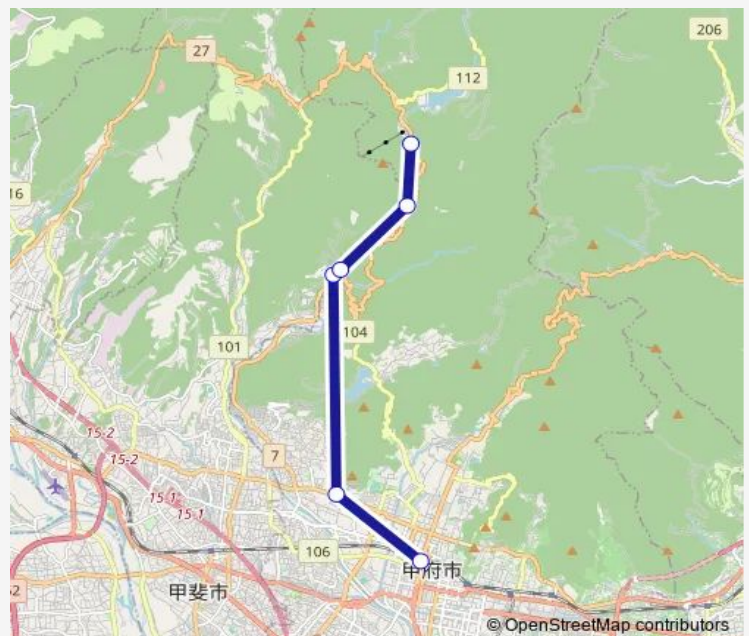

Bus 09:甲府駅バスターミナル 発 (快速) グリーンライン-
經由 昇仙峡滝上 行き 甲府駅バスターミナル 発
(快速) グリーンライン經由 昇仙峡滝上 行き(09: (-
季節快速) 甲府駅 ~ 湯村温泉入口 ~ 昇仙峡口 ~
グリーンライン昇仙峡 ~ 昇仙峡滝上)

[Go to website](#)

Direction

甲府駅バスターミナル — 昇仙峡滝上

6 stops

[Open route schedule](#)

甲府駅バスターミナル

湯村温泉入口

昇仙峡口

天神森

グリーンライン昇仙峡

昇仙峡滝上

Route schedule

甲府駅バスターミナル — 昇仙峡滝上

Monday	—
Tuesday	—
Wednesday	—
Thursday	—
Friday	—
Saturday	10:00
Sunday	10:00

Route info

Direction: 甲府駅バスターミナル

Stops: 6

Trip Duration: 0 hour 45 min

■ 09:甲府駅バスターミナル 発 (快速)
グリーンライン經由 昇仙峡滝上 行き —...

09:甲府駅バスターミナル 発 (快速) グリーンライン経由 昇仙峡滝上 行き Bus time schedules and route maps are available in an offline PDF at busmaps.com. Use the busmaps.com website to see live bus times, train schedule or subway schedule, and step-by-step directions for all public transit in Kofu