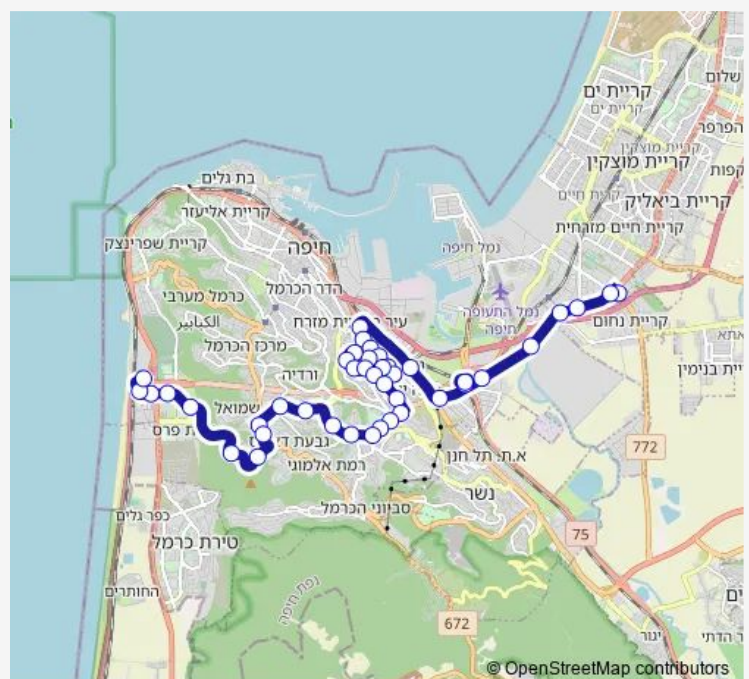

שדרות ההסתדרות/אריה שנקר

חוצות המפרץ

ההסתדרות/בתי זיקוק

קניון לב המפרץ

ת. מרכזית המפרץ/הורדה

ת. מרכזית המפרץ/רציפים עירוני

שדרות ההסתדרות/צומת הקריות

בר יהודה/גשר גדוד 21

Thursday 05:10-08:00

Friday 05:10-08:00

Saturday —

Sunday 05:10-08:00

Route info

Direction: דרך הדשנים/צומת קרית אתא

Stops: 42

Trip Duration: 0 hour 54 min

123 — דרך הדשנים/צומת קרית אתא-חיפה<>. מרכזית חוף הכרמל/הורדה-חיפה-2

הגליל/נתיב חן

הגליל/הבנים

הגליל/ציון

הגליל/הבריכה

טרומפלדור/התיכון

טרומפלדור/חנייה

טרומפלדור/מרכז זיו