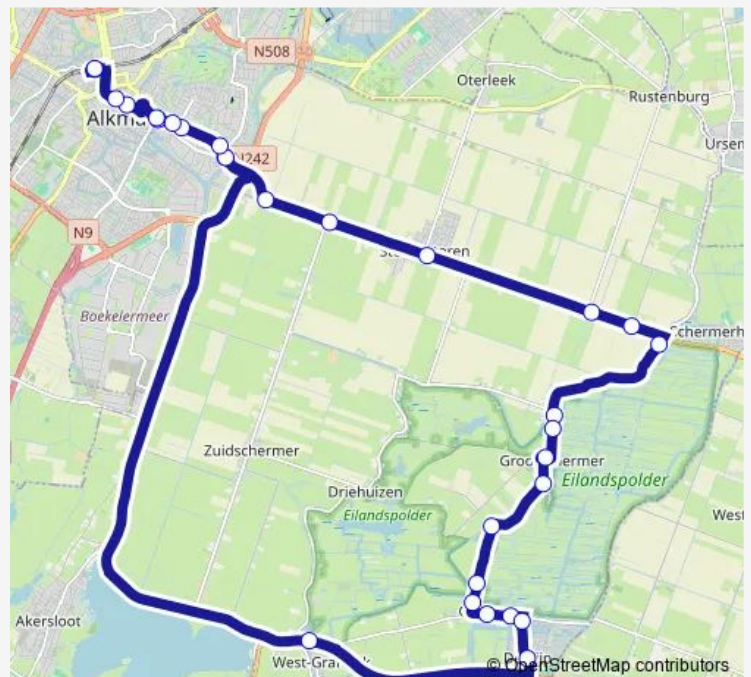

Saturday 08:54-12:54

Sunday 08:54-12:54

Route info

Direction: Alkmaar, Station

Stops: 29

Trip Duration: 0 hour 58 min

123 — Alkmaar Station - De Rijp - Alkmaar Station

De Rijp, Julianalaan

West-Grafdijk, Viaduct

Alkmaar, Saturnusstraat P+R

Alkmaar, Nieuwe Schermerweg

Alkmaar, Rijnstraat

Alkmaar, Oudorperdijkje

Alkmaar, Kanaalkade

Alkmaar, Station

## Direction

Alkmaar, Station — Alkmaar, Station

29 stops

[Open route schedule](#)

Alkmaar, Station

Alkmaar, Kanaalkade

Alkmaar, Oudorperdijkje

Alkmaar, Rijnstraat

## Route info

Direction: Alkmaar, Station

Stops: 29

Trip Duration: 0 hour 57 min

Alkmaar, Rijnstraat

Alkmaar, Oudorperdijkje

Alkmaar, Kanaalkade

Alkmaar, Station