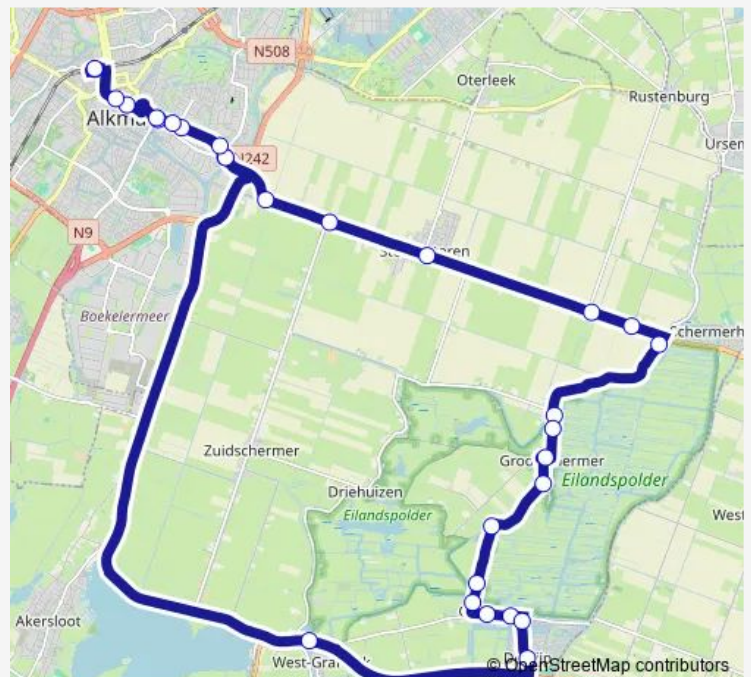

Saturday 13:54-22:54

Sunday 13:54-22:54

Route info

Direction: Alkmaar, Station

Stops: 29

Trip Duration: 0 hour 57 min

123 — Alkmaar Station - De Rijp - Alkmaar Station

Schermer, Drie Koningshoofden

Alkmaar, Omval

Alkmaar, Saturnusstraat P+R

Alkmaar, Nieuwe Schermerweg

Alkmaar, Rijnstraat

Alkmaar, Oudorperdijkje

Alkmaar, Kanaalkade

Alkmaar, Station

## Direction

Alkmaar, Station — Alkmaar, Station

29 stops

[Open route schedule](#)

Alkmaar, Station

Alkmaar, Kanaalkade

Alkmaar, Oudorperdijkje

Alkmaar, Rijnstraat

## Route info

Direction: Alkmaar, Station

Stops: 29

Trip Duration: 0 hour 58 min

Alkmaar, Rijnstraat

Alkmaar, Oudorperdijkje

Alkmaar, Kanaalkade

Alkmaar, Station