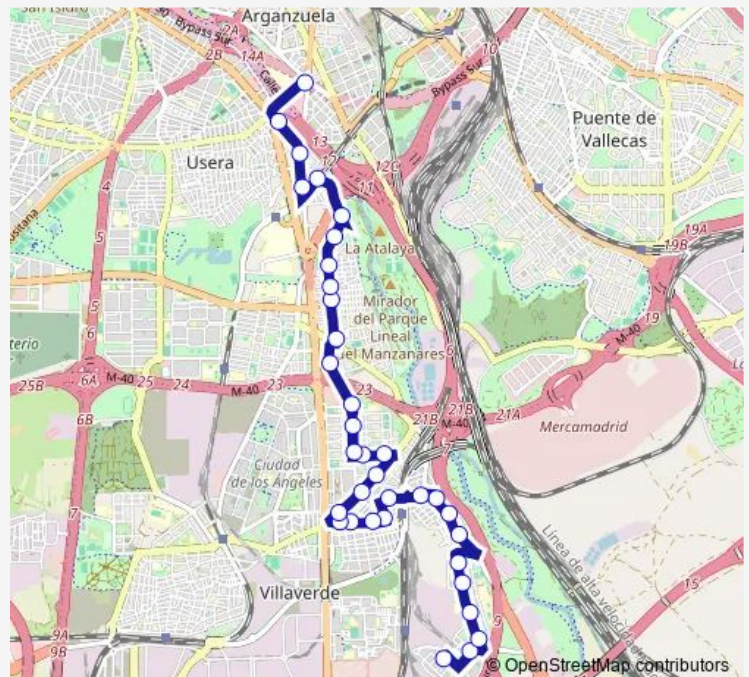

Berrocal - Canchal

Berrocal - Barrio

Centro Cultural Los Rosales

Centro Cultural Los Rosales

Avenida De Los Rosales - Matachel

Villaverde Bajo

Campos Ibáñez - Paseo De La Estación

Pilar Lorengar - Diamante

Orovilla - Silvina

Route schedule

Butarque — Legazpi

Monday	05:50-23:15
Tuesday	05:50-23:15
Wednesday	05:50-23:15
Thursday	05:50-23:15
Friday	05:50-23:15
Saturday	05:50-23:15
Sunday	07:00-23:15

Route info

Direction: Butarque

Stops: 32

Trip Duration: 0 hour 44 min

123 — Plaza de Legazpi - Butarque

Glorieta San Martín De La Vega

Estafeta - Avenida San Fermín

Estafeta - Navascués

Estafeta - Carabelos

## Route info

Direction: Legazpi

Stops: 33

Trip Duration: 0 hour 40 min

Centro Cultural Los Rosales

Berrocal - Bario

Berrocal - Canchal

Berrocal - Silvinita