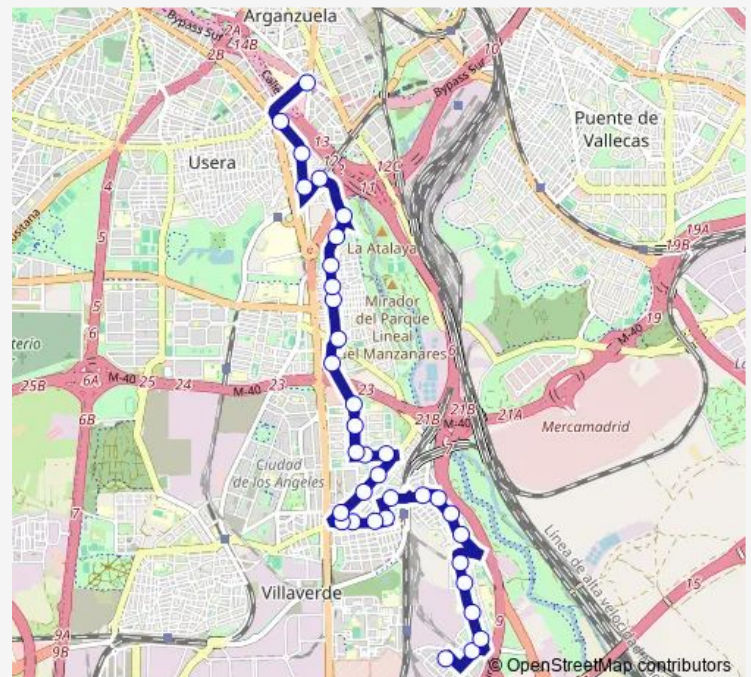

### Route schedule

Legazpi — Butarque

Monday 06:22-23:45

Tuesday 06:22-23:45

Wednesday 06:22-23:45

Thursday 06:22-23:45

Friday 06:22-23:45

Saturday 06:22-23:45

### Route info

Direction: Legazpi

Stops: 34

Trip Duration: 0 hour 45 min

Pilar Lorengar - Diamante

Campos Ibáñez - Paseo De La Estación

Villaverde Bajo Cercanías

Vicente Carballal