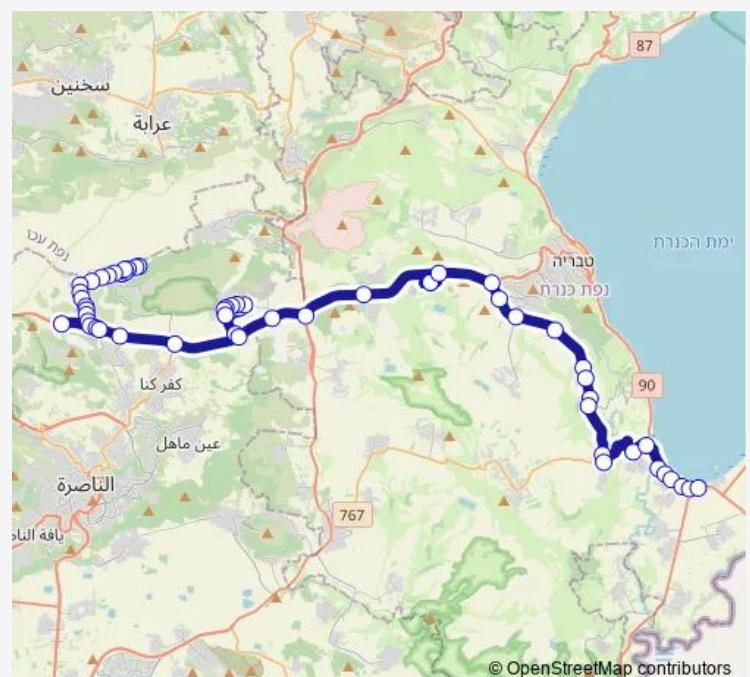

עוזייר שכונה צפונית-עוזייר->מכללה איזורית עמק הירדן-עמק הירדן-1#

[Go to website](#)

Direction

עוזייר שכונה צפונית — מכללה איזורית עמק הירדן

61 stops

[Open route schedule](#)

עוזייר שכונה צפונית

מרפאת שיניים

הייב/יציאה דרומי

צומת ערב אל היב

מחלף הושעיה

Route schedule

עוזייר שכונה צפונית — מכללה איזורית עמק הירדן

Monday	06:30-15:30
Tuesday	06:30-15:30
Wednesday	06:30-15:30
Thursday	06:30-15:30
Friday	—
Saturday	—
Sunday	06:30-15:30

Route info

Direction: עוזייר שכונה צפונית

Stops: 61

Trip Duration: 1 hour 3 min

123 — עוזייר שכונה צפונית-עוזייר->מכללה איזורית עמק הירדן-עמק הירדן-1#

צומת ערב אל היב

מחלף אזור תעשיה ציפורית

צומת בית רימון

רחוב בשארה

קופת חולים כללית

שכונה מערבית

בנק

מחלף טורען

צומת מחנה שמשון

מחלף גולני/לכיוון מזרח

צומת גבעת אבני