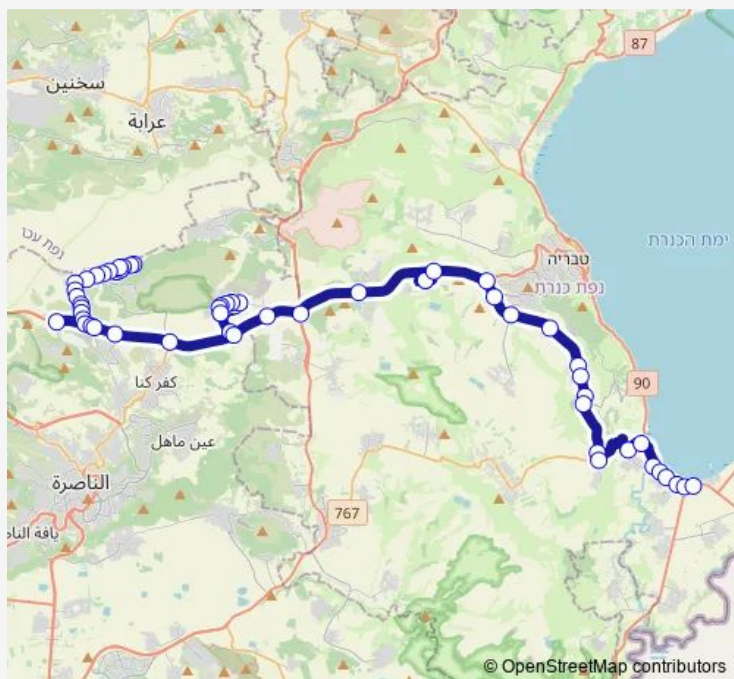

עוזייר שכונה צפונית-עוזייר->מכללה איזורית עמק הירדן-עמק הירדן-1#

[Go to website](#)

Direction

עוזייר שכונה צפונית — מכללה איזורית עמק הירדן

61 stops

[Open route schedule](#)

עוזייר שכונה צפונית

מרפאת שיניים

הייב/יציאה דרומי

צומת ערב אל היב

מחלף הושעיה

Route schedule

עוזייר שכונה צפונית — מכללה איזורית עמק הירדן

Monday	06:30-15:30
Tuesday	06:30-15:30
Wednesday	06:30-15:30
Thursday	06:30-15:30
Friday	—
Saturday	—
Sunday	06:30-15:30

Route info

Direction: עוזייר שכונה צפונית

Stops: 61

Trip Duration: 1 hour 3 min

123 — עוזייר שכונה צפונית-עוזייר->מכללה איזורית עמק הירדן-עמק הירדן-1#

צומת ערב אל היב

מחלף אזור תעשיה ציפורית

צומת בית רימון

רחוב בשארה

קופת חולים כללית

שכונה מערבית

בנק

מחלף טורען

צומת מחנה שמשון

מחלף גולני/לכיוון מזרח

צומת גבעת אבני