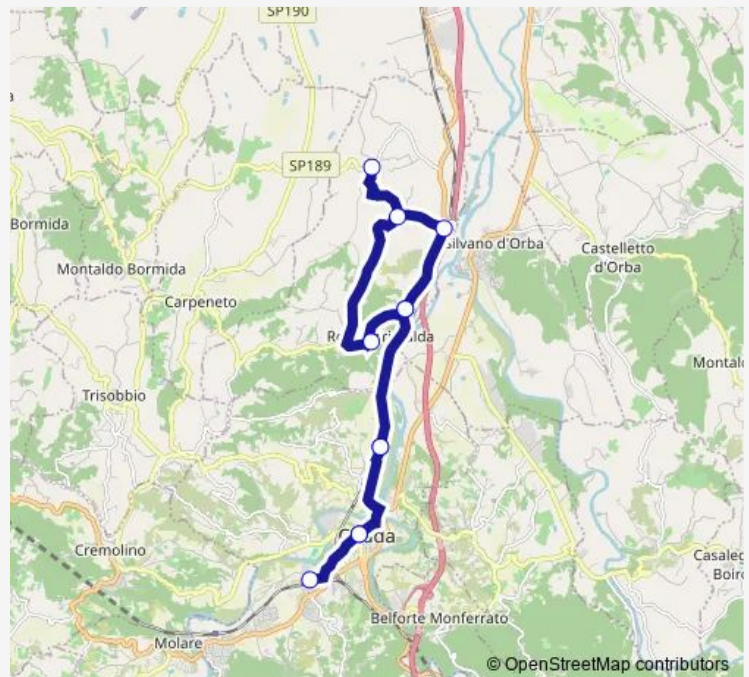

Ovada - Bivio Frazione SAN Lorenzo

Ovada - Piazza XX Settembre

Ovada - Stazione Ferroviaria

Route schedule

Ovada - Piazza XX Settembre — Ovada - Stazione Ferroviaria

Monday 07:10-08:25

Tuesday 07:10-08:25

Wednesday 07:10-08:40

Thursday 07:10-08:25

Friday 07:10-08:25

Saturday 07:10-08:40

Sunday —

Route info

Direction: Ovada - Piazza XX Settembre

Stops: 11

Trip Duration: 0 hour 35 min

Direction

Ovada - Piazza XX Settembre — Ovada - Stazione Ferroviaria

11 stops

[Open route schedule](#)

Ovada - Piazza XX Settembre

Ovada - Bivio Frazione SAN Lorenzo

Roccagrimalda - Regione SAN Carlo

Roccagrimalda

Roccagrimalda - Regione Piria

Roccagrimalda - Frazione SAN Giacomo

Roccagrimalda - Localita' Schierano

Roccagrimalda - Regione SAN Carlo

Ovada - Bivio Frazione SAN Lorenzo

Ovada - Piazza XX Settembre

Ovada - Stazione Ferroviaria