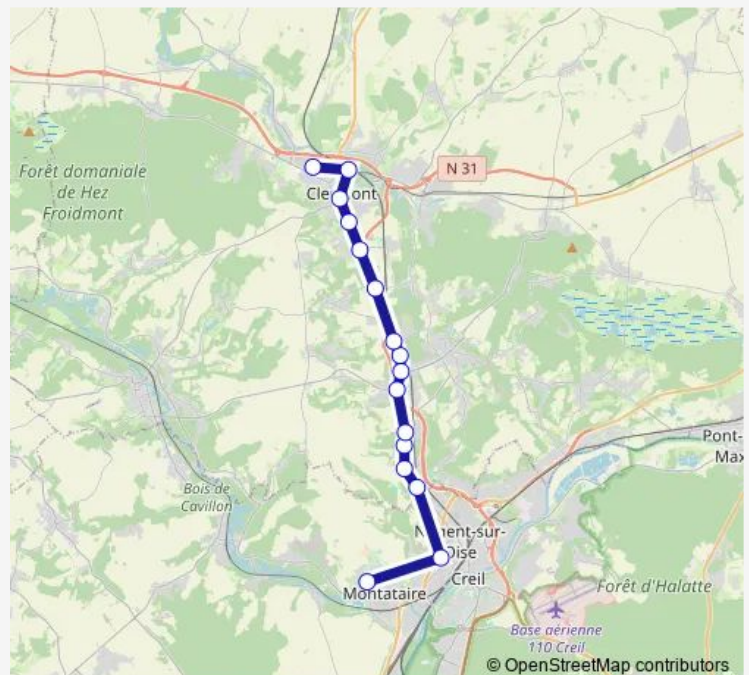

### Direction

Les Sables Clermont — Lycée André Malraux Montataire

15 stops

[Open route schedule](#)

- Les Sables Clermont
- Gare Sncf Clermont
- Centre Clermont
- Croix de Creil Clermont
- Grand Air Breuil-LE-Vert
- Zone Commerciale Neuilly-Sous-Clermont
- Pierre Curie Rantigny
- Eglise Rantigny
- Relais de la Poste Rantigny
- Soutraine Kuom Cauffry
- Sailleville Aulnois Laigneville
- Rue des Cerisiers Laigneville
- Hotel de ville Laigneville
- Paul Eluard Laigneville
- Lycée André Malraux Montataire

### Route schedule

Les Sables Clermont — Lycée André Malraux Montataire

Monday	06:58
Tuesday	06:58
Wednesday	06:58
Thursday	06:58
Friday	06:58
Saturday	—
Sunday	—

### Route info

Direction: Les Sables Clermont

Stops: 15

Trip Duration: 0 hour 42 min

## Direction

Les Sables Clermont — Lycée Marie Curie Nogent-SUR-Oise

9 stops

[Open route schedule](#)

Les Sables Clermont

Gare SnCF Clermont

Centre Clermont

Croix de Creil Clermont