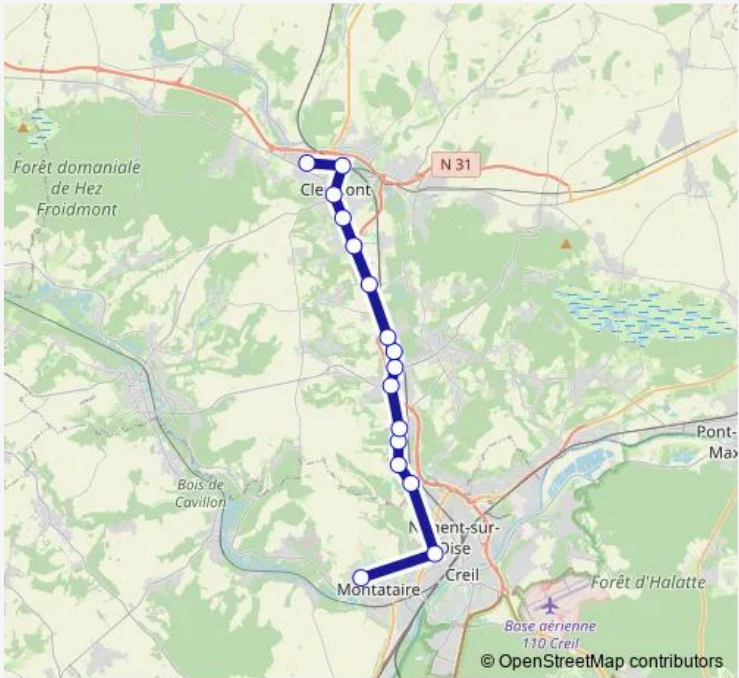

Bus 123 Scolaire M.Curie

Go to website

Direction
 Les Sables Clermont — Lycée André Malraux Montataire
 15 stops
[Open route schedule](#)

- Les Sables Clermont
- Gare SnCF Clermont
- Centre Clermont
- Croix de Creil Clermont
- Grand Air Breuil-LE-Vert
- Zone Commerciale Neuilly-Sous-Clermont
- Pierre Curie Rantigny
- Eglise Rantigny
- Relais de la Poste Rantigny
- Soutraine Kuom Cauffry
- Sailleville Aulnois Laigneville
- Rue des Cerisiers Laigneville
- Hotel de ville Laigneville
- Paul Eluard Laigneville
- Lycée André Malraux Montataire

Route schedule
 Les Sables Clermont — Lycée André Malraux Montataire

Monday	06:58
Tuesday	06:58
Wednesday	06:58
Thursday	06:58
Friday	06:58
Saturday	—
Sunday	—

Route info
 Direction: Les Sables Clermont
 Stops: 15
 Trip Duration: 0 hour 42 min

Direction

Les Sables Clermont — Lycée Marie Curie Nogent-SUR-Oise

9 stops

[Open route schedule](#)

Les Sables Clermont

Gare SnCF Clermont

Centre Clermont

Croix de Creil Clermont

Route info

Direction: Lycée André Malraux Montataire

Stops: 16

Trip Duration: 0 hour 51 min

Direction

Relais de la Poste Rantigny — Lycée Marie Curie Nogent-SUR-Oise

7 stops

[Open route schedule](#)