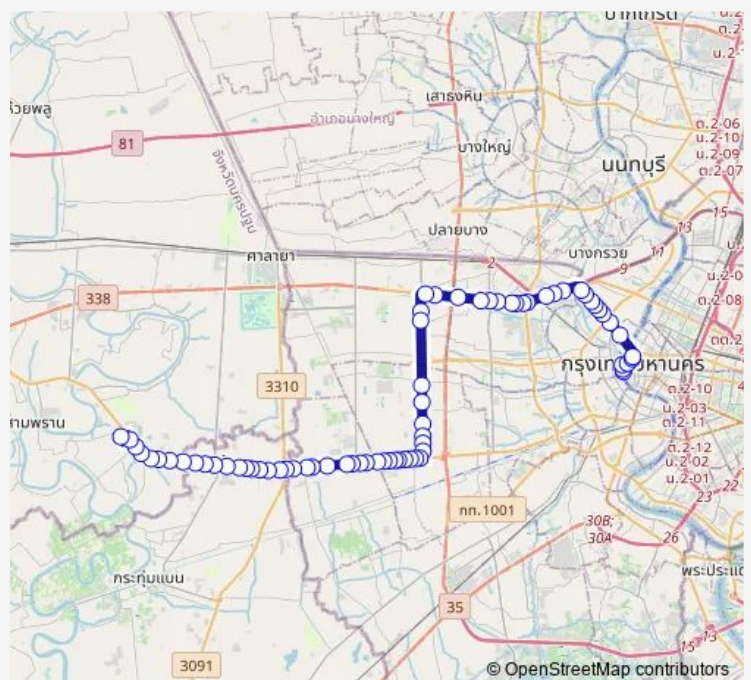

### Route schedule

ท่าปล่อยรถ ท่าราชวรดิษฐ์ (123); Bus Terminal Ratcha Woradit Pier — ฟาร์มจระเข้สามพราน; Samphran Elephant Ground and Zoo

Monday	00:00
Tuesday	00:00
Wednesday	00:00
Thursday	00:00
Friday	00:00
Saturday	00:00
Sunday	00:00

### Route info

Direction: ท่าปล่อยรถ ท่าราชวรดิษฐ์ (123); Bus Terminal Ratcha Woradit Pier

Stops: 71

Trip Duration: 2 hour 4 min

สน.ตลิ่งชัน;Police Station Talingchan

ต่างระดับราชพฤกษ์-บรมราชชนนี;Ratchapreuk-Borom-maratchachonnani Interchanged