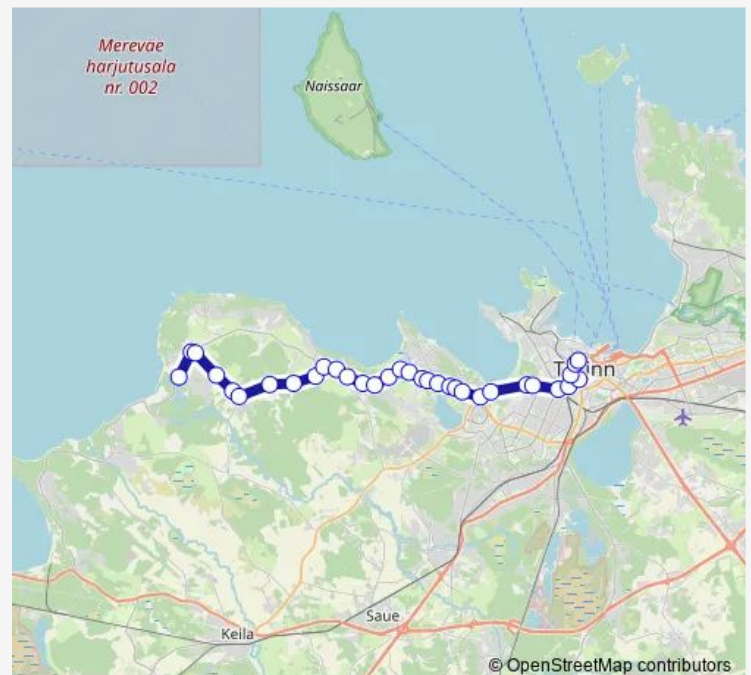

Tähistaeva

Route schedule

Vääna-Jõesuu — Balti jaam (train station)

Monday 15:00-18:25

Tuesday 15:00-18:25

Wednesday 15:00-18:25

Thursday 15:00-18:25

Friday 15:00-18:25

Saturday 09:05-18:20

Sunday 09:05-18:20

Route info

Direction: Vääna-Jõesuu

Stops: 33

Trip Duration: 0 hour 42 min

Pikaliiva

Sõba

Balti jaam (train station)

Balti jaam (train station)

Direction

Balti jaam 1 (train station) — Vääna-Jõesuu

32 stops

[Open route schedule](#)

Balti jaam 1 (train station)

Rannamäe tee

Route info

Direction: Balti jaam 1 (train station)

Stops: 32

Trip Duration: 0 hour 50 min

Sõrve

Liikva

Lätte tee

Viljapuu tee