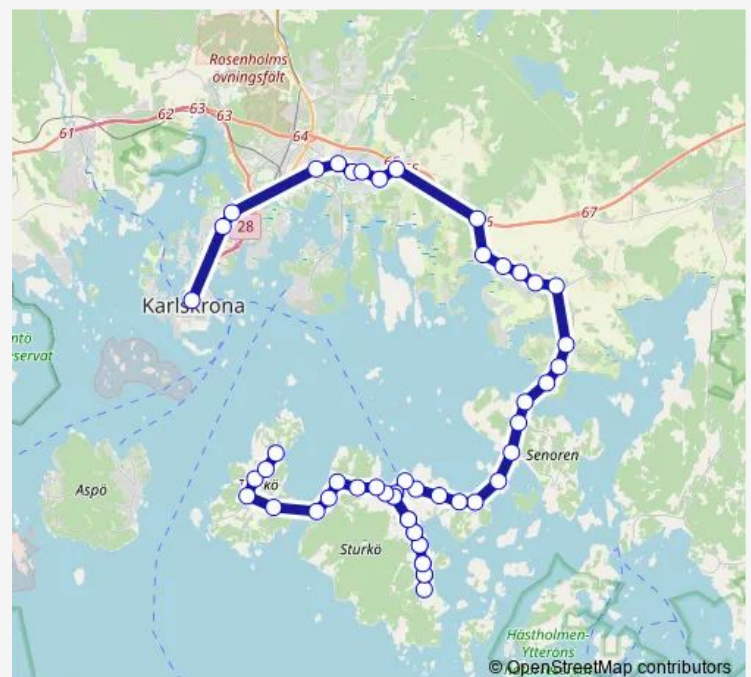

Brofästet

Västernäs

Senoren vägskäl

Route schedule

Karlskrona centrum — Tjurkö Stora Lycke

Monday 06:54-21:50

Tuesday 06:54-21:50

Wednesday 06:54-21:50

Thursday 06:54-21:50

Friday 06:54-22:50

Saturday 01:50-21:35

Sunday 01:50-19:43

Route info

Direction: Karlskrona centrum

Stops: 52

Trip Duration: 1 hour 5 min

123

BusMaps

Skällö

Skällenäs

Dragsvik

Frändatorp

Bredavik

Bredavik brygga