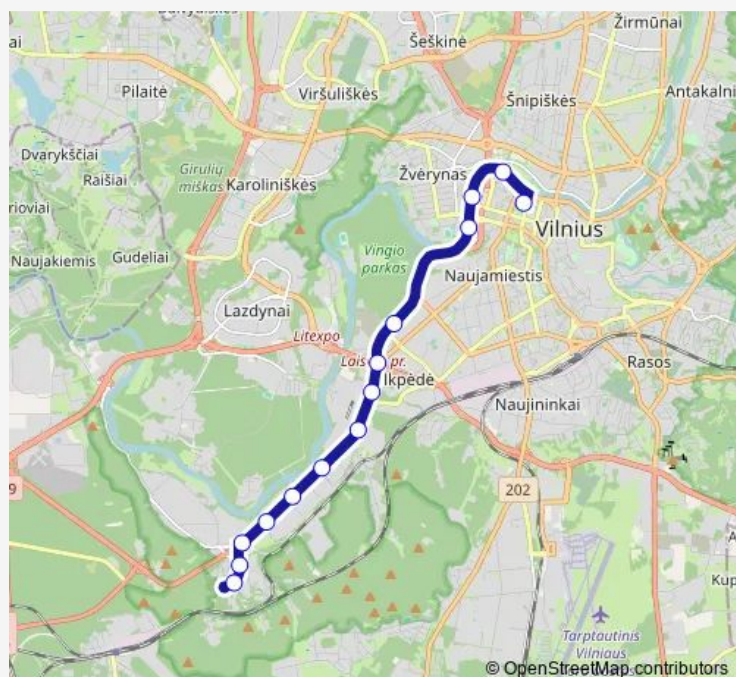

## Bus 123 Žemieji Paneriai (Vaduvos g.) – Centras (Lukiškių g.)

[Go to website](#)

### Route schedule

Panerių kalvyno st. — Katilinė

Monday 22:49-23:29

Tuesday 22:49-23:29

Wednesday 22:49-23:29

Thursday 22:49-23:29

Friday 22:49-23:29

Saturday 23:03-23:33

### Route info

Direction: Panerių kalvyno st.

Stops: 11

Trip Duration: 0 hour 17 min

## Route info

Direction: Panerių kalvyno st.

Stops: 14

Trip Duration: 0 hour 20 min