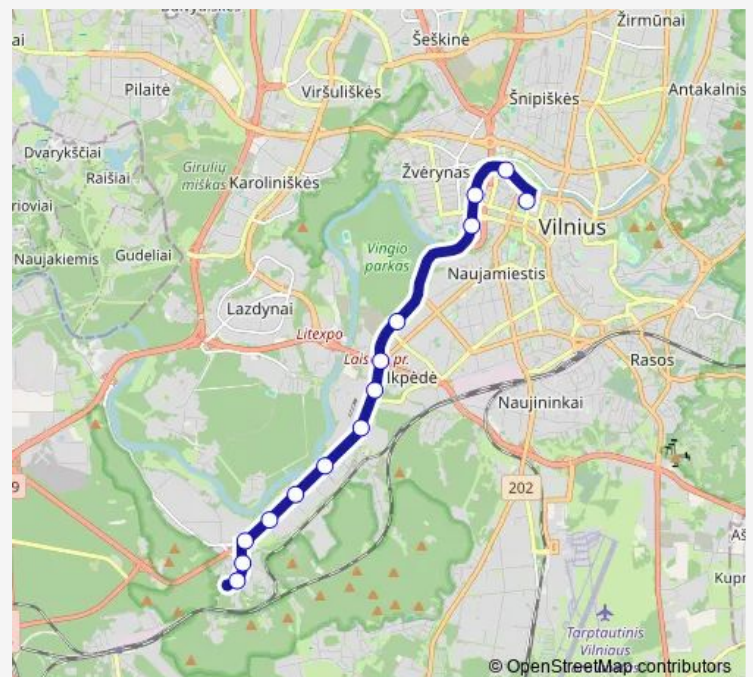

Saturday 23:03-23:33

Sunday 23:03-23:33

Route info

Direction: Panerių kalvyno st.

Stops: 11

Trip Duration: 0 hour 17 min

Direction

Panerių kalvyno st. — Lukiškės

14 stops

[Open route schedule](#)

Panerių kalvyno st.

Skapiškio st.

Vaduvos

Sausupio st.

Baldai

Pakalniškių st.

Stops: 15

Trip Duration: 0 hour 22 min

Direction

Lukiškės — Panerių kalvyno st.

18 stops

[Open route schedule](#)

Lukiškės

Juozo Tumo-Vaižganto st.