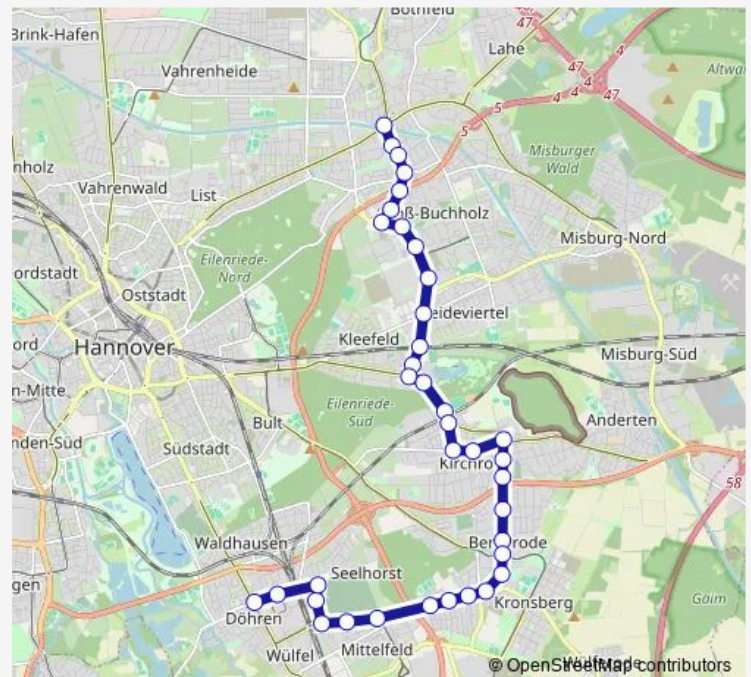

Hannover Weidetorstraße

Hannover Telexmax

Hannover Neue-Land-Straße

Hannover Roderbruchstraße

Hannover Nobelring

Hannover Med. Hochschule

Hannover Misburger Straße

Hannover Bf K.-Wiechert-Allee

Saturday 05:13-01:01⁺¹

Sunday 05:14-01:01⁺¹

Route info

Direction: Hannover Noltemeyerbrücke

Stops: 37

Trip Duration: 0 hour 43 min

Hannover Sudetenstraße

Hannover Angerstraße

Hannover Bemerod. Rathausplatz

Hannover Brabeckstraße

Hannover Hinter dem Dorfe

Hannover Katzenwinkel

Hannover Raupertstraße

Hannover Lerchenfeldstraße

Hannover Paderborner Straße

Hannover Am Mittelfelde

Thursday 04:43-00:31⁺¹

Friday 04:43-00:31⁺¹

Saturday 05:01-00:31⁺¹

Sunday 05:01-00:31⁺¹

Route info

Direction: Hannover Peiner Straße

Stops: 37

Trip Duration: 0 hour 45 min