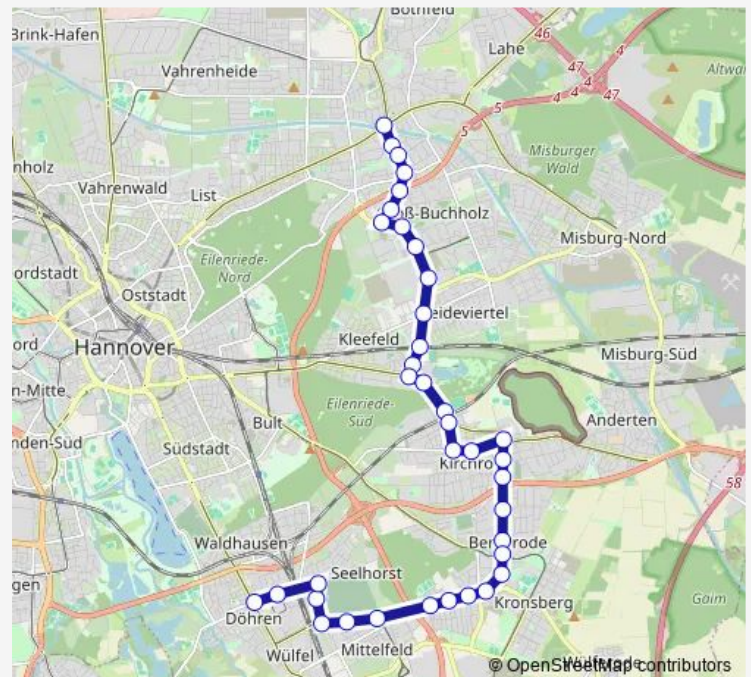

Hannover Misburger Straße

Hannover Bf K.-Wiechert-Allee

Hannover Blumhardtstraße

Hannover Nackenberg

Hannover Annastift

Hannover Bleekstraße

Hannover Lothringer Straße

Hannover Vinzenzkrankenhaus

Thursday 04:28-01:01⁺¹

Friday 04:28-01:01⁺¹

Saturday 05:13-01:01⁺¹

Sunday 05:14-01:01⁺¹

Route info

Direction: Hannover Noltemeyerbrücke

Stops: 37

Trip Duration: 0 hour 43 min

Hannover Sudetenstraße

Hannover Angerstraße

Hannover Bemmerod. Rathausplatz

Hannover Brabeckstraße

Hannover Hinter dem Dorfe

Hannover Katzenwinkel

Hannover Raupertstraße

Hannover Lerchenfeldstraße

Stops: 37

Trip Duration: 0 hour 45 min

Hannover Bf K.-Wiechert-Allee

Hannover Misburger Straße

Hannover Med. Hochschule

Hannover Nobelring

Hannover Roderbruchstraße

Hannover Neue-Land-Straße