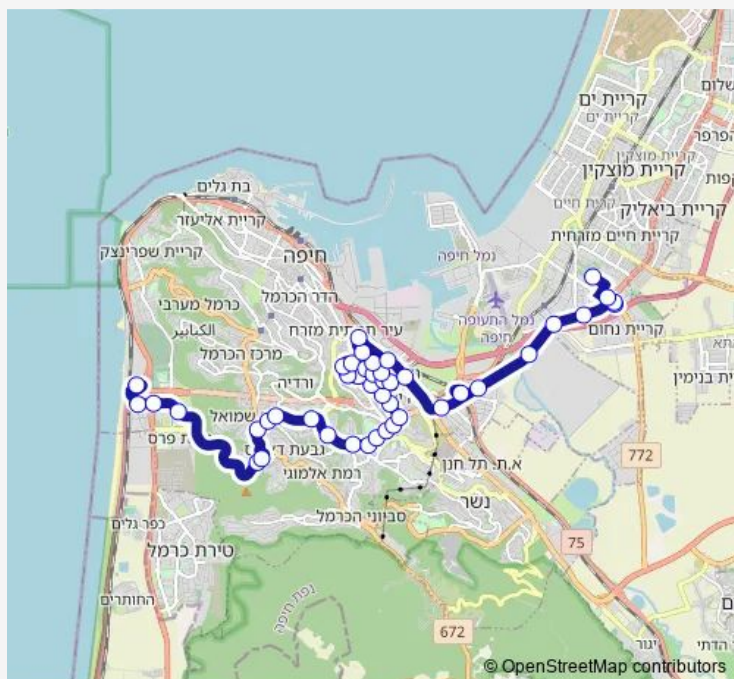

הגליל/נתיב חן

### Route schedule

ת. מרכזית חוף הכרמל/רציפים עירוני — יוסף לוי/דנינו מגדל אור

Monday 06:24-06:36

Tuesday 06:24-06:36

Wednesday 06:24-06:36

Thursday 06:24-06:36

Friday —

Saturday —

Sunday 06:24-06:36

### Route info

Direction: ת. מרכזית חוף הכרמל/רציפים עירוני

Stops: 44

Trip Duration: 0 hour 56 min

ניסינבוים/יד לבנים

יד לבנים/הלל סילבר

יד לבנים א'

יד לבנים ב'