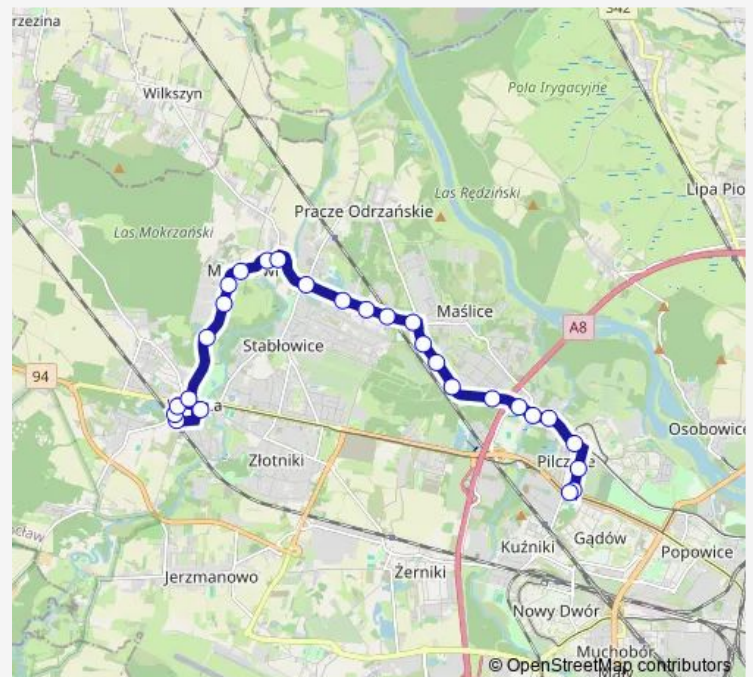

Thursday 04:38-23:13

Friday 04:38-23:13

Saturday 06:16-23:16

Sunday 06:16-23:16

Route info

Direction: Metalowców

Stops: 26

Trip Duration: 0 hour 30 min

123

Wolska

Średzka

Rubczaka

Rubczaka (Stacja kolejowa)

Leśnica

Direction

Leśnica — Metalowców

Dworska

Górnicza

Rękodzielnicza

Route schedule

Leśnica — Metalowców

Monday 04:33-22:30

Tuesday 04:33-22:30

Wednesday 04:33-22:30

Thursday 04:33-22:30

Friday 04:33-22:30

Saturday 05:40-22:35

Sunday 05:40-22:35

Route info

Direction: Leśnica

Stops: 27

Trip Duration: 0 hour 37 min