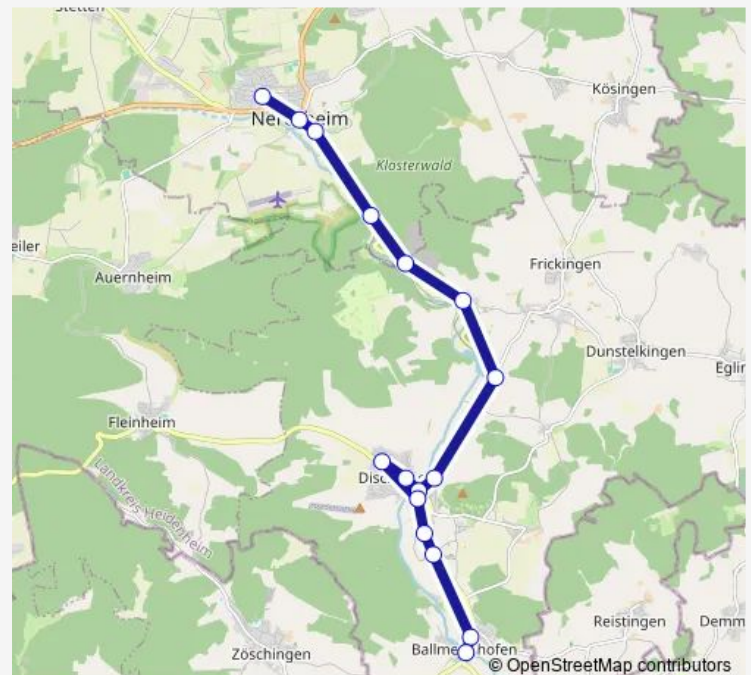

Direction

Neresheim, Härtsfeldschule — Ballmertshofen Hirsch

16 stops

[Open route schedule](#)

Neresheim, Härtsfeldschule

Neresheim, Rathaus

Neresheim, Post

Neresheim, Steinmühle

Dischingen Kinderheim

Dischingen Guldesmühle

Ballmertshofen Bahnhof

Ballmertshofen Hirsch

Route schedule

Neresheim, Härtsfeldschule — Ballmertshofen Hirsch

Monday 06:24-17:19

Tuesday 06:24-17:19

Wednesday 06:24-17:19

Thursday 06:24-17:19

Friday 06:24-17:19

Saturday —

Sunday —

Route info

Direction: Neresheim, Härtsfeldschule

Stops: 16

Trip Duration: 0 hour 23 min

Direction

Ballmertshofen Hirsch — Neresheim, Rathaus

14 stops

[Open route schedule](#)

Ballmertshofen Hirsch

Ballmertshofen Bahnhof

Trugenhofen Kirche