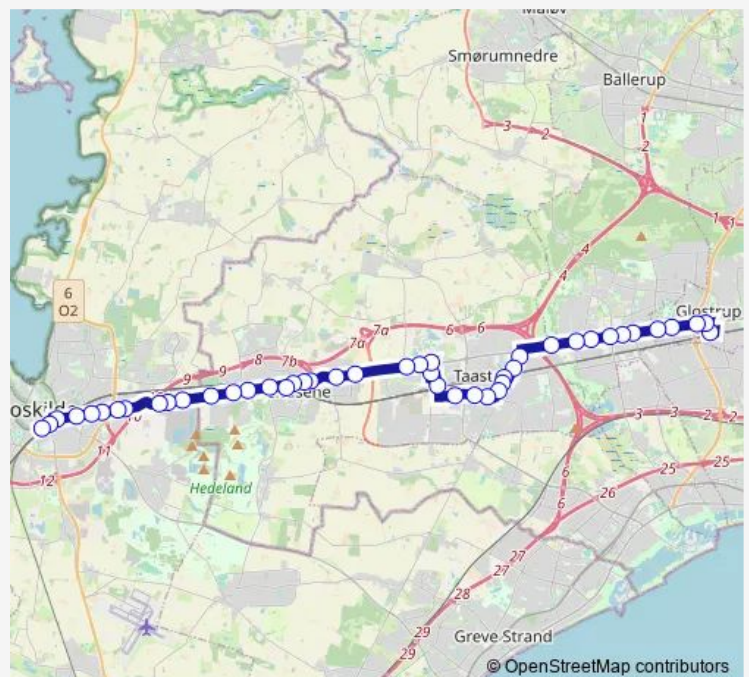

Storager (Hovedgaden)

Topager (Roskildevej)

Baldersbuen (Roskildevej)

Høje Taastrup Gade (Roskildevej)

Route schedule

Roskilde St. (Stationscentret) — Glostrup St. (Banegårdspladsen)

Monday 04:30-23:30

Tuesday 04:30-23:30

Wednesday 04:30-23:30

Thursday 04:30-23:30

Friday 04:30-23:30

Saturday 04:30-23:30

Sunday 04:30-23:30

Route info

Direction: Roskilde St. (Stationscentret)

Stops: 44

Trip Duration: 0 hour 57 min

123

Gregersensvej (Roskildevej)

Hallandsparken (Hallands Boulevard)

Høje Taastrup St.

City 2 (Bornholms Allé)

Kuldysen (Høje Taastrup Vej)

Espens Vænge (Høje Taastrup Vej)