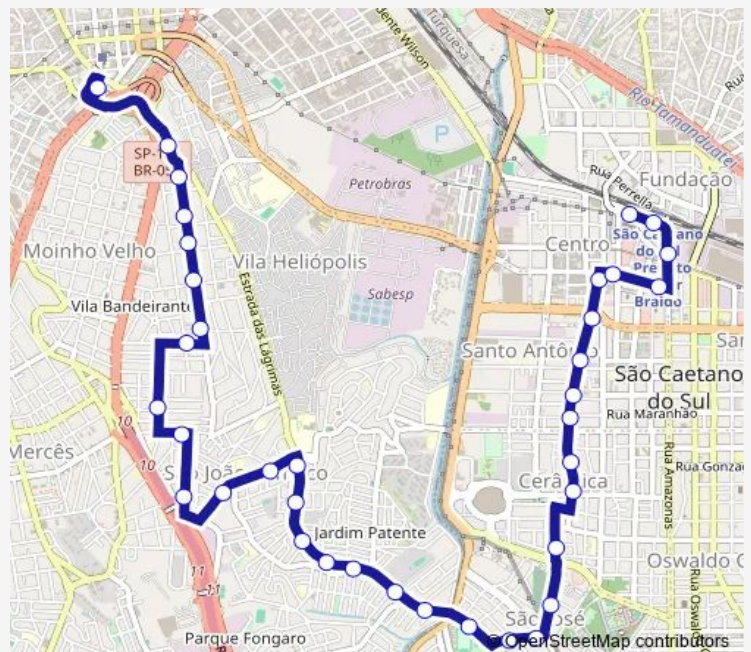

### Route schedule

Terminal Rodoviario Nicolau Delic - Sao Caetano do Sul - Centro Sao Caetano do Sul - SP 09510-110 Brasil — Terminal Sacoma

Monday	04:45-22:20
Tuesday	04:45-22:20
Wednesday	04:45-22:20
Thursday	04:45-22:20
Friday	04:45-22:20
Saturday	05:00-22:00
Sunday	—

### Route info

Direction: Terminal Rodoviario Nicolau Delic - Sao Caetano do Sul - Centro Sao Caetano do Sul - SP 09510-110 Brasil

Stops: 38

Trip Duration: 0 hour 40 min

R. Eng. Armando de Arruda Pereira 1116 - Ceramica Sao Caetano do Sul - SP 09581-160 Brasil