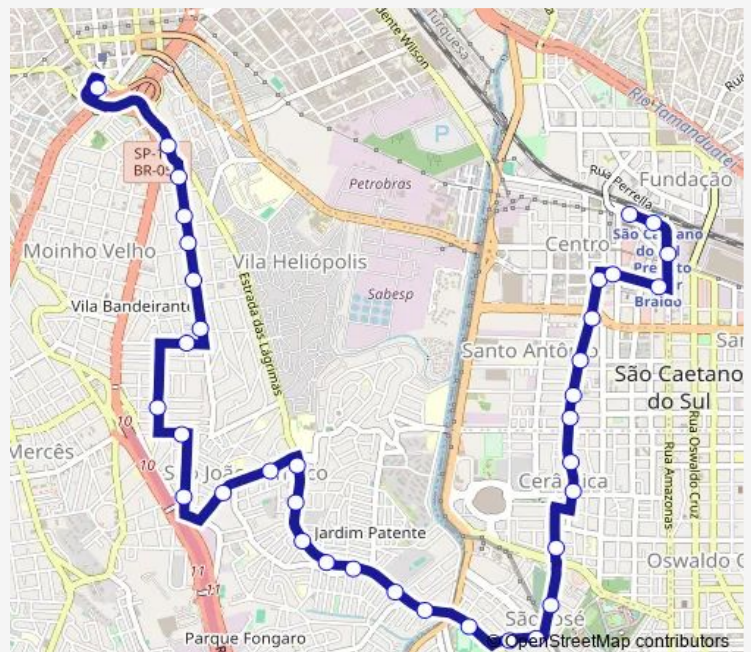

### Route schedule

Terminal Rodoviario Nicolau Delic - Sao Caetano do Sul - Centro Sao Caetano do Sul - SP 09510-110 Brasil — Terminal Sacoma

Monday	04:45-22:20
Tuesday	04:45-22:20
Wednesday	04:45-22:20
Thursday	04:45-22:20
Friday	04:45-22:20
Saturday	05:00-22:00
Sunday	—

### Route info

Direction: Terminal Rodoviario Nicolau Delic - Sao Caetano do Sul - Centro Sao Caetano do Sul - SP 09510-110 Brasil

Stops: 38

Trip Duration: 0 hour 40 min

R. Eng. Armando de Arruda Pereira 1116 - Ceramica Sao Caetano do Sul - SP 09581-160 Brasil