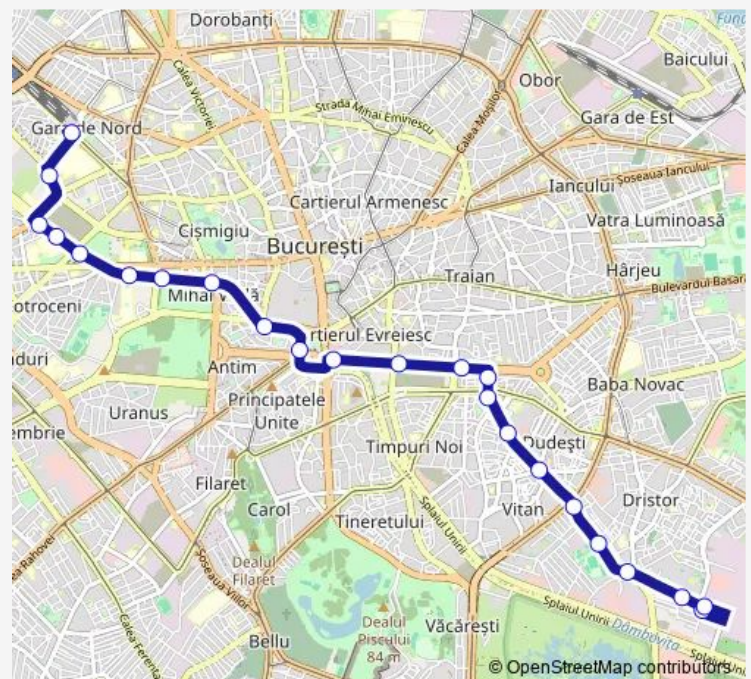

Saturday 05:00-23:35

Sunday 05:00-23:35

Route info

Direction: Gara de Nord

Stops: 23

Trip Duration: 0 hour 32 min

C.E.T. Sud Vitan

C.E.T. Sud Vitan

Direction

C.E.T. Sud Vitan — Gara de Nord

25 stops

[Open route schedule](#)

C.E.T. Sud Vitan

Energeticienilor

Complex Comercial Vitan

Stadion Olimpia