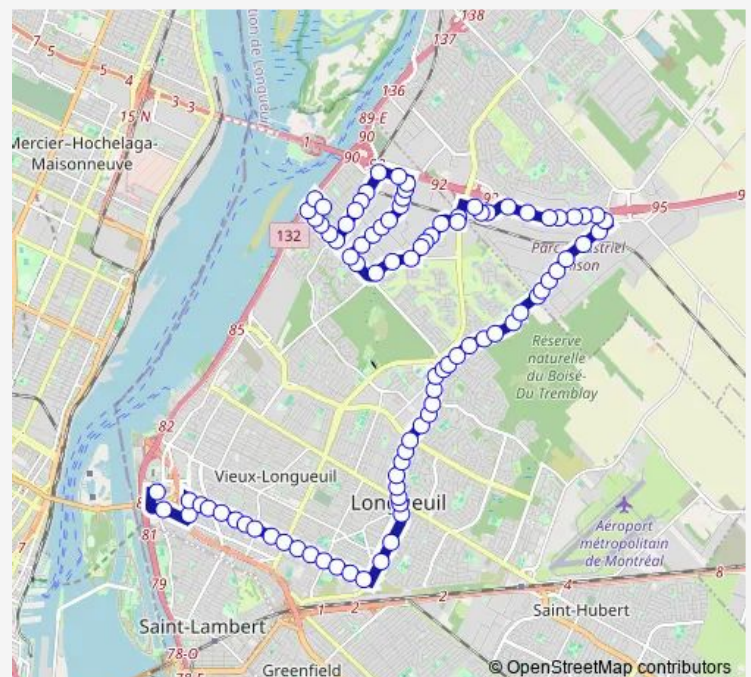

### Route schedule

de l'Église et de l'Église — Terminus Longueuil

Monday	04:57-00:30 <sup>+1</sup>
Tuesday	04:57-00:30 <sup>+1</sup>
Wednesday	04:57-00:30 <sup>+1</sup>
Thursday	04:57-00:30 <sup>+1</sup>
Friday	04:57-00:30 <sup>+1</sup>
Saturday	05:12-00:12 <sup>+1</sup>
Sunday	05:12-00:12 <sup>+1</sup>

### Route info

Direction: de l'Église et de l'Église

Stops: 95

Trip Duration: 0 hour 51 min

de la Province et boul. Jean-Paul-Vincent

boul. Jean-Paul-Vincent et Passage piétonnier

boul. Fernand-Lafontaine et Gendron