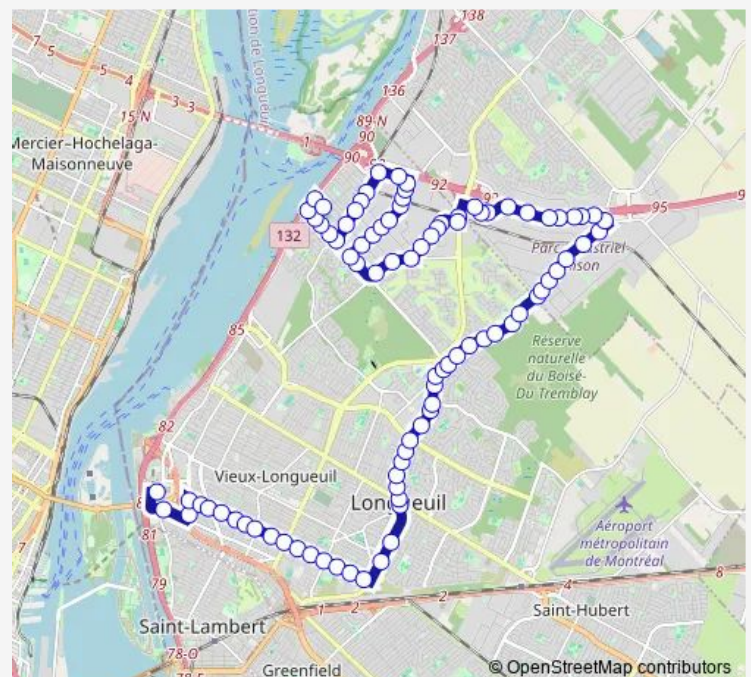

de la Province / Bériault

Route schedule

de l'Église / de l'Église — Terminus Longueuil

Monday 05:47-08:17

Tuesday 05:47-08:17

Wednesday 05:47-08:17

Thursday 05:47-08:17

Friday 05:47-08:17

Saturday —

Sunday —

Route info

Direction: de l'Église / de l'Église

Stops: 94

Trip Duration: 1 hour 3 min

de la Province / Jean-Paul-Vincent

Jean-Paul-Vincent / Passage piétonnier