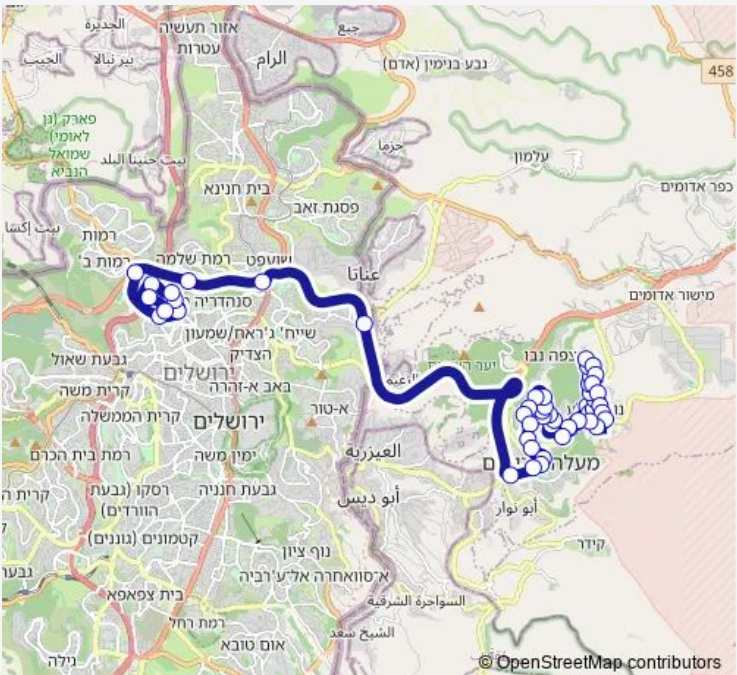

המרפא-ירושלים<->תלמוד תורה/דרך קדם-מעלה 123
 אדומים-#1

Go to website

Direction
 המרפא — תלמוד תורה/דרך קדם
 50 stops
[Open route schedule](#)

- המרפא
- קריית המדע/זאב לב
- קרית מדע א
- קרית מדע ב
- הרטום
- הרטום/שדרות גולדה מאיר
- גולדה/שלמה הלוי
- צומת רמות/דין
- תחנת רקל'ה גבעת המבתר/יגאל ידן
- מצודת אדומים
- דרך הר הבית/האשל
- דרך הר הבית/דרך צמח השדה
- עיריית מעלה אדומים/דרך קדם
- קניון אדומים
- ספריית בני ציון
- אשכול פיס לאומנויות ומדע
- דרך מדבר יהודה/השופר
- דרך מדבר יהודה/החליל
- החליל/הקרן
- הכינור/הקרן
- הכינור/הצילצל

Route schedule
 המרפא — תלמוד תורה/דרך קדם

| | |
|-----------|-------------|
| Monday | 15:30-17:15 |
| Tuesday | 15:30-17:15 |
| Wednesday | 15:30-17:15 |
| Thursday | 15:30-17:15 |
| Friday | — |
| Saturday | — |
| Sunday | 15:30-17:15 |

Route info
 Direction: המרפא
 Stops: 50
 Trip Duration: 0 hour 56 min

123 — המרפא-ירושלים<->תלמוד תורה/דרך קדם-מעלה אדומים-#1 BusMaps

החצוצרה/הפעמון

הגיתית/הנבל

הגיתית

הגיתית/העוגב

דרך מדבר יהודה/הגיתית

דרך הגיא/דרך מדבר יהודה

פארק מרכזי

דרך הגיא/דרך קדם

תלמוד תורה/דרך קדם

דרך קדם/נופי הסלע

דרך קדם/הניקרה

הניקרה/הרכס

הצור/האבן

הגזית/השחם