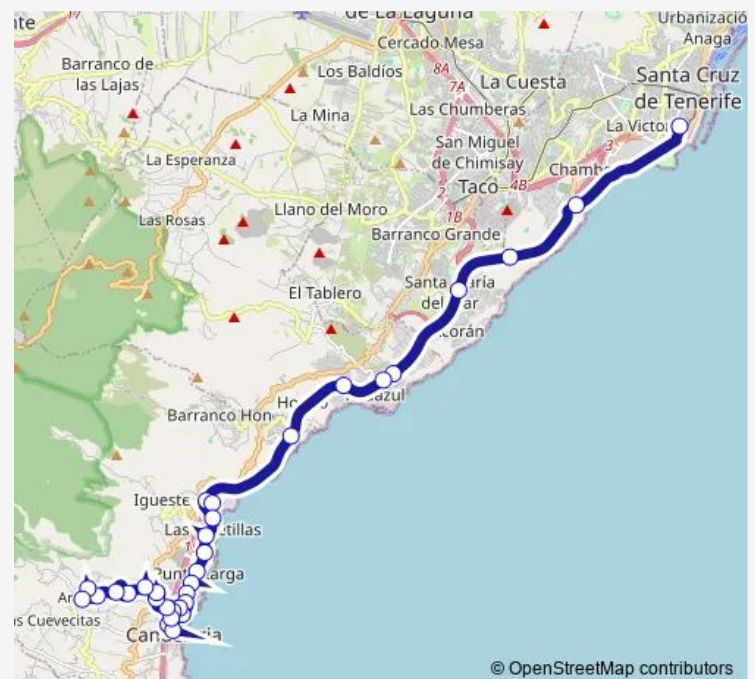

Punta DEL Rey

LOS Geranios (T)

LAS Arenitas

Bentor

Punta Larga

Estación DE Candelaria

Bélgica

Neptuno

Thursday 08:35-20:35

Friday 08:35-20:35

Saturday 08:35-20:30

Sunday 08:35-20:30

Route info

Direction: Intercambiador Sta.Cruz

Stops: 33

Trip Duration: 0 hour 38 min

123 — Santa Cruz -> Araya-> POR LAS Caletillas Y Candelaria

LA Cardonera (T)

Candelaria (T)

LAS Vichas

Batayola (T)

Aroba (T)

LOS Olivos

LA Punta

LOS Olivos

Aroba (T)

Batayola (T)

LAS Vichas

LA Cardonera (T)

Candelaria (T)

Constitución

Route schedule