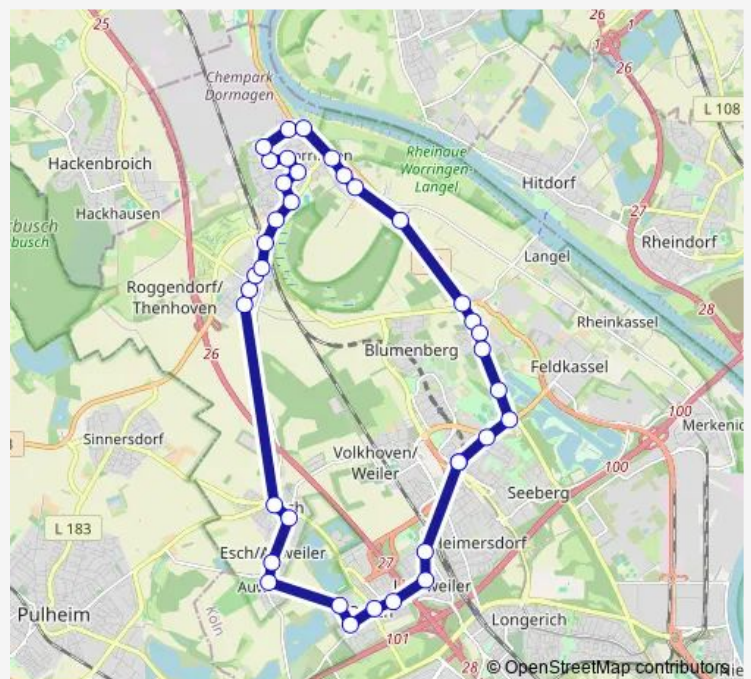

Köln Pesch Johannesstraße

Köln Pesch Heinerling

Köln Pesch Schulstr.

Köln Auweiler

Köln Auweiler Hermann-Löns-Str.

Köln Esch Chorbuschstr.

Köln Esch

Köln Roggendorf Further Str.

Köln Roggendorf/Thenhoven Gutnickstr.

Köln Roggendorf Baptiststr.

Köln Roggendorf Walter-Dodde-Weg

Köln Worringen S-Bahn

Köln Worringen Alte Str.

Köln Worringen Üdesheimer Weg

Köln Worringen Hackhauser Weg

Köln Worringen Friedhof Worringen

Köln Worringen An den Kaulen

Route schedule

Köln Chorweiler — Köln Chorweiler

Monday	—
Tuesday	25:43-02:48 ⁺¹
Wednesday	03:48
Thursday	—
Friday	25:43-02:48 ⁺¹
Saturday	03:48-02:48 ⁺¹
Sunday	03:48

Route info

Direction: Köln Chorweiler

Stops: 37

Trip Duration: 0 hour 52 min

Köln Worringen Wiedenfelder Weg

Köln Worringen Ramrather Weg

Köln Worringen Dornstr.

Köln Worringen Hafen

Köln Worringen Sankt-Tönnis-Str.