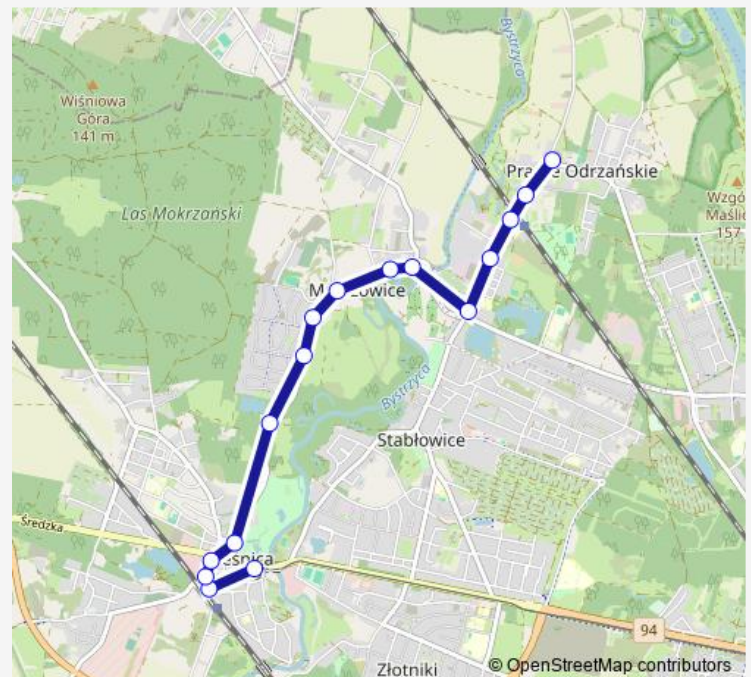

Stabłowicka (Ośrodek zdrowia)

Stabłowicka (Szkoła Podstawowa nr 22)

Pracze Odrzańskie (Stacja kolejowa)

Pracze Odrzańskie

Route schedule

Leśnica — Pracze Odrzańskie

Monday 04:20-22:30

Tuesday 04:20-22:30

Wednesday 04:20-22:30

Thursday 04:20-22:30

Friday 04:20-22:30

Saturday 05:45-22:30

Sunday 05:45-22:30

Route info

Direction: Leśnica

Stops: 16

Trip Duration: 0 hour 17 min

Direction

Pracze Odrzańskie — Leśnica

15 stops

[Open route schedule](#)

Pracze Odrzańskie

Pracze Odrzańskie (Stacja kolejowa)

Stabłowicka (Ośrodek zdrowia)

Wednesday 04:45-22:50

Thursday 04:45-22:50

Friday 04:45-22:50

Saturday 06:05-22:50

Sunday 06:05-22:50

Route info

Direction: Pracze Odrzańskie

Stops: 15