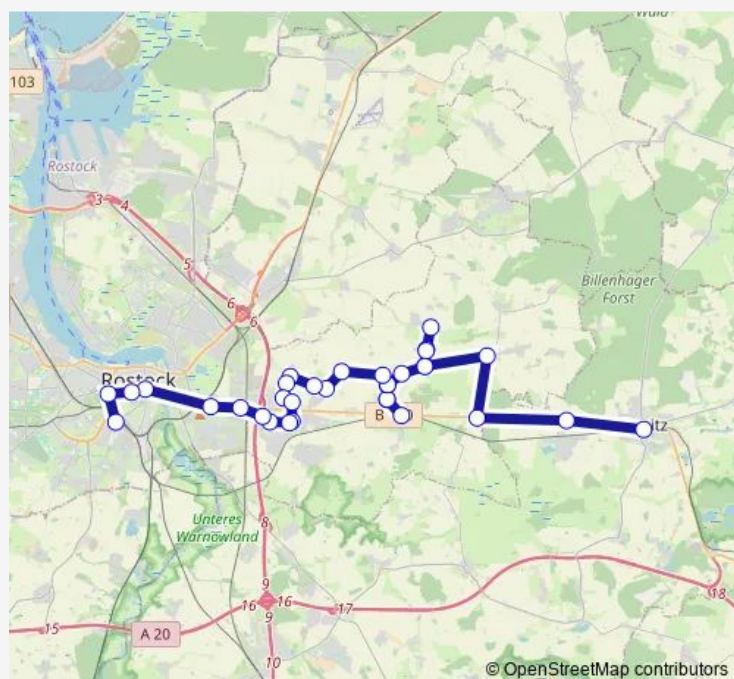

Neuendorf bei Pastow, Ausbau

Route schedule

Sanitz, Zob — Rostock Brinckmansdorf

Monday 05:56

Tuesday 05:56

Wednesday 05:56

Thursday 05:56

Friday 05:56

Saturday —

Sunday —

Route info

Direction: Sanitz, Zob

Stops: 25

Trip Duration: 0 hour 41 min

Pastow, Gewerbepark

Brodersdorf Wendenstraße

Neu Roggentin, B110

Rostock Brinckmansdorf

Direction

Sanitz, Zob — Rostock, Hauptbahnhof Süd

22 stops

[Open route schedule](#)

Sanitz, Zob

Groß Lüsewitz, Abzweig

Broderstorf Schule Carbäk

Hohenfelde bei Rostock

Broderstorf, Bahnhof

Broderstorf, Billings-Brook

Neu Broderstorf, Alte Dorfstraße

Neu Broderstorf, Pastower Straße

Pastow, Alte Schulstraße

Pastow, Feuerwehr