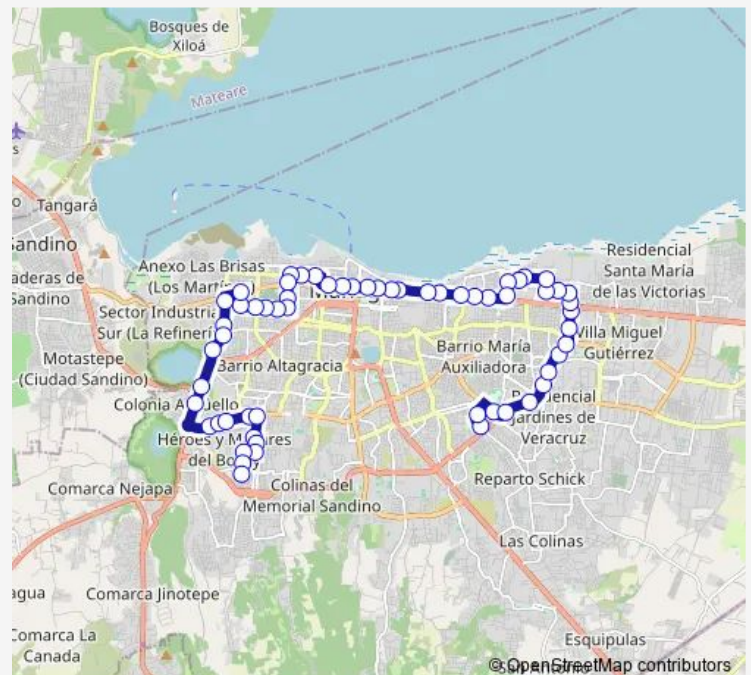

Thursday 06:00-20:15

Friday 06:00-20:15

Saturday 06:00-20:15

Sunday 06:00-20:15

Route info

Direction: Mercado Huembes Suroeste

Stops: 60

Trip Duration: 1 hour 20 min

123 — Ruta 123

Súper de los Militares

Provinco

Quinta Nina

Planta Eléctrica

Rubén Darío

Instituto Loyola

Cine Margot

Fotos Luminton

Estatua Monseñor Lezcano

American Boutique

Casino Atlantic City

Impresiones Arca

Route schedule

Terminal San Judas — Mercado Huembes Suroeste

Monday 06:00-20:15

Stops: 62

Trip Duration: 1 hour 20 min

Agrosa

Asados El Novillo

Costado Este Iglesia Santa Ana

Palí Santa Ana

Ferretería El Serrucho

Santa Ana