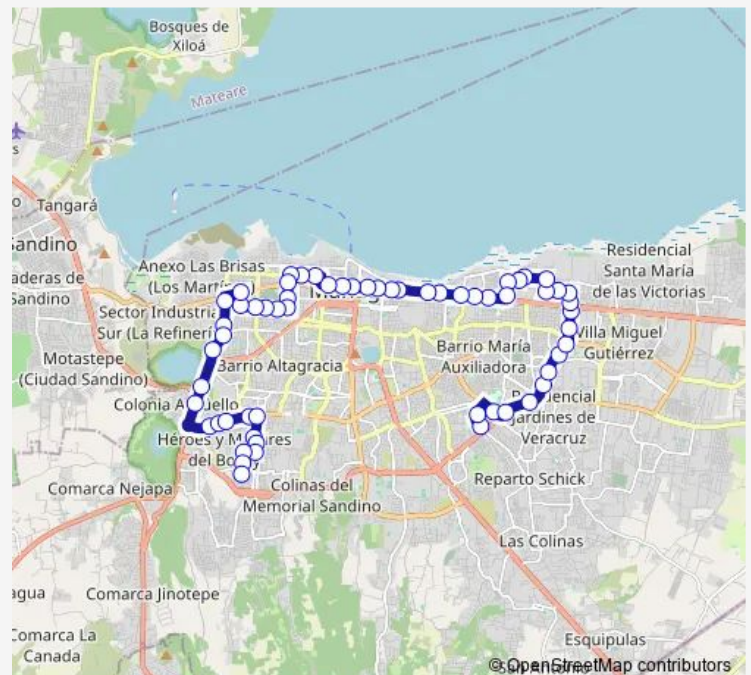

Thursday 06:00-20:15

Friday 06:00-20:15

Saturday 06:00-20:15

Sunday 06:00-20:15

Route info

Direction: Mercado Huembes Suroeste

Stops: 60

Trip Duration: 1 hour 20 min

123 — Ruta 123

Súper de los Militares

Provinco

Quinta Nina

Planta Eléctrica

Rubén Darío

Instituto Loyola

Cine Margot

Fotos Luminton

Estatua Monseñor Lezcano

American Boutique

Casino Atlantic City

Impresiones Arca

Route schedule

Terminal San Judas — Mercado Huembes Suroeste

Monday 06:00-20:15

Stops: 62

Trip Duration: 1 hour 20 min

Agrosa

Asados El Novillo

Costado Este Iglesia Santa Ana

Palí Santa Ana

Ferretería El Serrucho

Santa Ana