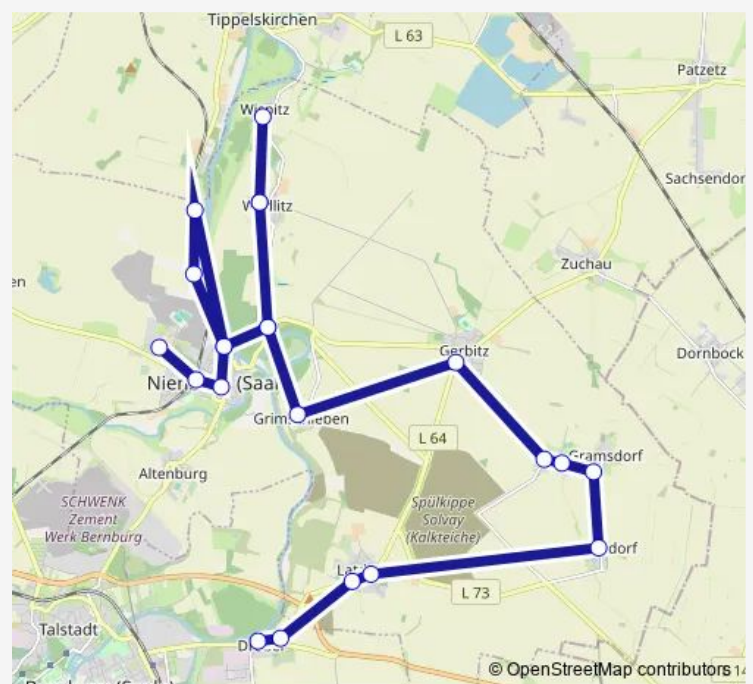

Dröbel (Bernburg), Kreuzung

Route schedule

Nienburg (Saale), Gewerbegebiet — Dröbel (Bernburg), Ort

Monday 11:00-16:08

Tuesday 11:00-16:08

Wednesday 11:00-16:08

Thursday 11:00-16:08

Friday 11:00-16:08

Saturday —

Sunday —

Route info

Direction: Nienburg (Saale), Gewerbegebiet

Stops: 22

Trip Duration: 0 hour 55 min

Dröbel (Bernburg), Ort

Direction

Latdorf, Dorfplatz — Nienburg (Saale), Markt

14 stops

[Open route schedule](#)

Latdorf, Dorfplatz

Latdorf, Ernst-Thälmann-Platz

Borgesdorf (Pobzig)

Gramsdorf (Pobzig)

Pobzig, Feuerwehr

Pobzig

Gerbitz

Grimschleben (Nienburg)

Nienburg (Saale), Am Damm

Wedlitz

Wispitz (Wedlitz)

Wedlitz

Nienburg (Saale), Am Damm