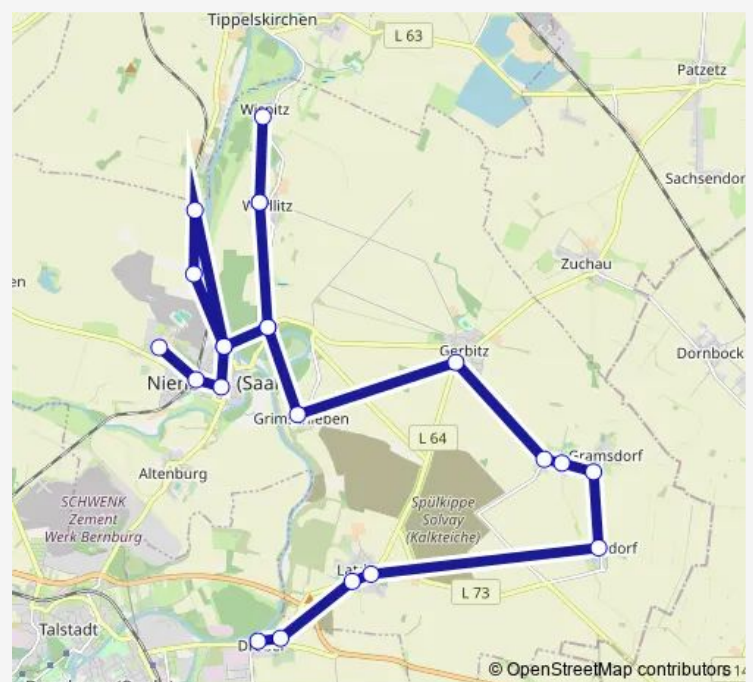

Dröbel (Bernburg), Kreuzung

### Route schedule

Nienburg (Saale), Gewerbegebiet — Dröbel (Bernburg), Ort

Monday 11:00-16:08

Tuesday 11:00-16:08

Wednesday 11:00-16:08

Thursday 11:00-16:08

Friday 11:00-16:08

Saturday —

### Route info

Direction: Nienburg (Saale), Gewerbegebiet

Stops: 22

Trip Duration: 0 hour 55 min

Dröbel (Bernburg), Ort