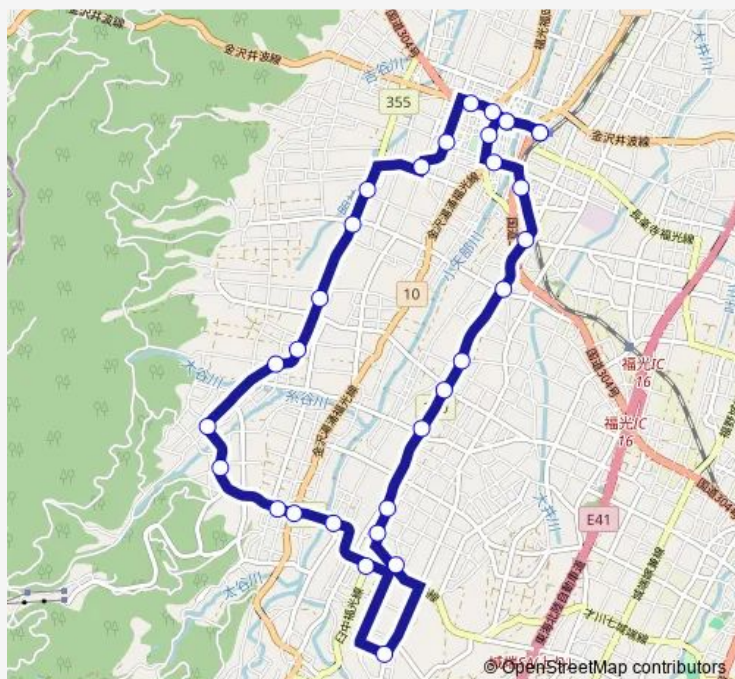

Bus 立美循環線(右回り2便)

Go to website

Direction

Jr福光駅 — Jr福光駅

31 stops

[Open route schedule](#)

- Jr福光駅
- 福光東町
- 福光本町
- 天神町
- 高宮口
- 高宮
- 飛野
- 殿口
- 経塚口
- 東太美
- 上野
- 神明社
- 立美
- 立野新
- 下野公民館前
- 土生
- 太美郵便局
- Ja西太美地区センター
- 広谷公民館前
- 香城寺公民館前
- 祖谷

Route schedule

Jr福光駅 — Jr福光駅

Monday	17:45
Tuesday	17:45
Wednesday	17:45
Thursday	17:45
Friday	17:45
Saturday	—
Sunday	—

Route info

Direction: Jr福光駅

Stops: 31

Trip Duration: 0 hour 39 min

立美循環線(右回り2便)

祖谷公民館前

館

竹内

広瀬公民館前

福光荣町

旧福光高校口

福光西町

中央図書館前

The schedule is provided in the local timezone. Times with "(+1)" indicate departures on the next day.

PDF file created on 2025-01-31

2024 BusMaps.com - All Rights Reserved