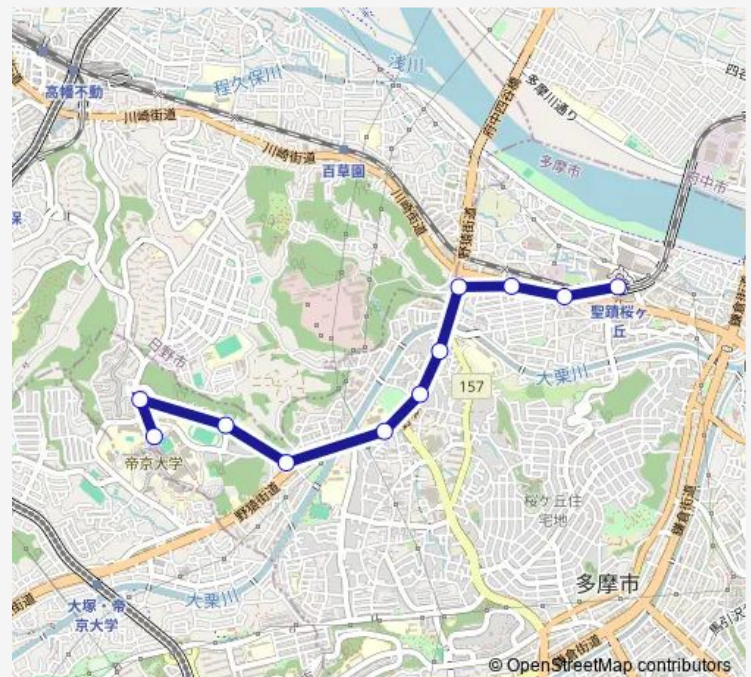

Direction

聖蹟桜ヶ丘駅 — 帝京大学構内

11 stops

[Open route schedule](#)

聖蹟桜ヶ丘駅

桜ヶ丘診療所

一の宮ストア

一の宮

聖蹟桜ヶ丘駅 — 帝京大学構内

Monday 07:42-20:17

Tuesday 07:42-20:17

Wednesday 07:42-20:17

Thursday 07:42-20:17

Friday 07:42-20:17

Saturday 07:52-19:17

Sunday 07:52-19:12

Route info

Direction: 聖蹟桜ヶ丘駅

Stops: 11

Trip Duration: 0 hour 15 min

Direction

帝京大学構内 — 聖蹟桜ヶ丘駅

11 stops

[Open route schedule](#)

一の宮ストア

桜ヶ丘診療所

聖蹟桜ヶ丘駅

Route schedule

帝京大学構内 — 聖蹟桜ヶ丘駅

Monday	08:01-20:40
Tuesday	08:01-20:40
Wednesday	08:01-20:40
Thursday	08:01-20:40
Friday	08:01-20:40
Saturday	08:11-19:36
Sunday	08:11-19:31

Route info

Direction: 帝京大学構内