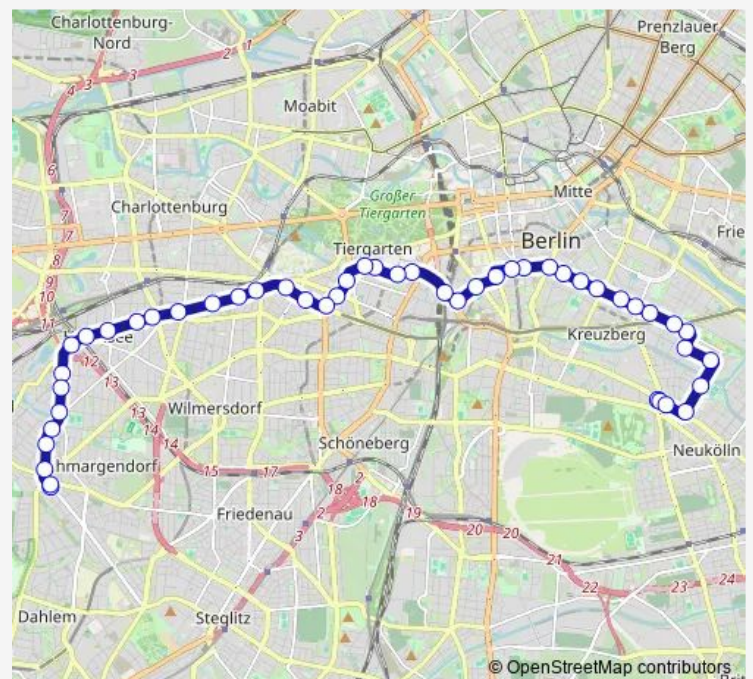

Oranienplatz (Berlin)

Adalbertstr./Oranienstr. (Berlin)

Rio-Reiser-Platz (Berlin)

Route schedule

U Wittenbergplatz (Berlin) — U Hermannplatz (Berlin)

Monday 09:20-23:50

Tuesday 09:20-23:50

Wednesday 09:20-23:50

Thursday 09:20-23:50

Friday 09:20-23:50

Saturday 22:10-22:50

Sunday —

Route info

Direction: U Wittenbergplatz (Berlin)

Stops: 28

Trip Duration: 0 hour 39 min

■ M29

BusMaps

U Görlitzer Bahnhof (Berlin)

Spreewaldplatz (Berlin)

Ohlauer Str. (Berlin)

Glogauer Str. (Berlin)

Pflügerstr. (Berlin)

Sonnenallee/Pannierstr. (Berlin)

U Hermannplatz (Berlin)

Direction

U Wittenbergplatz (Berlin) — Roseneck (Berlin)

20 stops

[Open route schedule](#)

U Wittenbergplatz (Berlin)

U Wittenbergplatz (Berlin)

Europa-Center (Berlin)