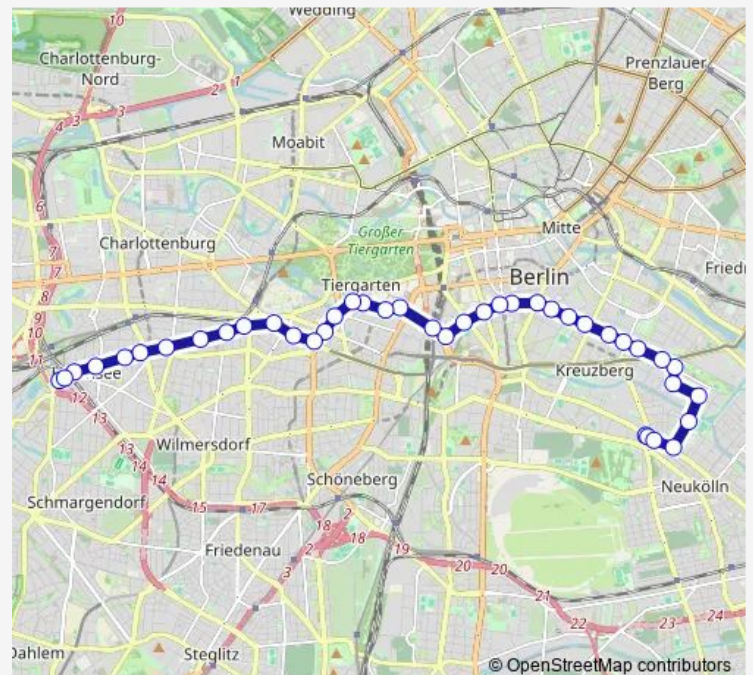

Adalbertstr./Oranienstr.

Oranienplatz

U Moritzplatz

Alexandrinenstr.

Waldeckpark

Lindenstr./Oranienstr.

Charlottenstr.

U Kochstr./Checkpoint Charlie

Wilhelmstr./Kochstr.

S Anhalter Bahnhof

Schöneberger Brücke

Route schedule

U Hermannplatz/Urbanstr. — Rathenauplatz

Monday 20:01-20:58

Tuesday 19:57-20:58

Wednesday 19:56-20:59

Thursday 19:56-20:59

Friday 20:01-20:58

Saturday 19:57-20:54

Sunday 19:56-20:59

Route info

Direction: U Hermannplatz/Urbanstr.

Stops: 41

Trip Duration: 0 hour 53 min

■ M29

BusMaps

U Mendelssohn-Bartholdy-Park

Potsdamer Brücke

Gedenkstätte Dt. Widerstand

Hiroshimasteg

Köbisstr.

Lützowplatz