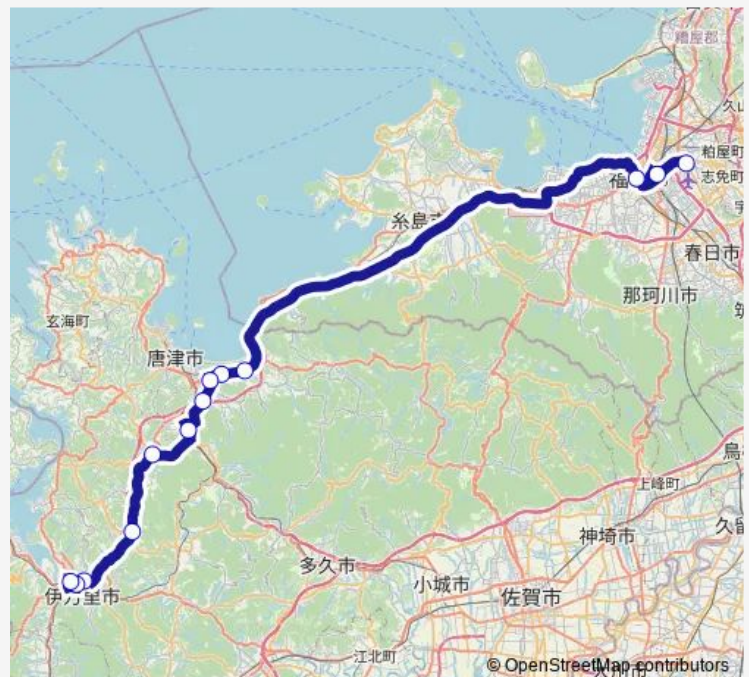

Saturday 07:36-20:56

Sunday 07:36-20:56

Route info

Direction: 福岡空港国内線(1)

Stops: 13

Trip Duration: 2 hour 32 min

Direction

伊万里営業所 — 福岡空港国内線(2)

13 stops

[Open route schedule](#)

伊万里営業所

伊万里駅前(1)

東町 (伊万里) (1)

伊万里ふるさと村(1)

北波多(1)

山本(1)