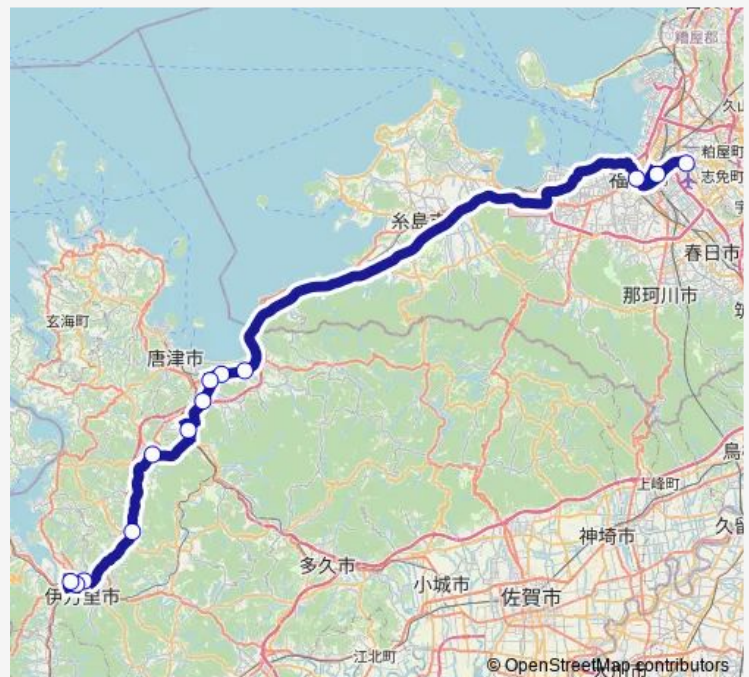

Saturday 07:36-20:56

Sunday 07:36-20:56

Route info

Direction: 福岡空港国内線(1)

Stops: 13

Trip Duration: 2 hour 32 min

Direction

伊万里営業所 — 福岡空港国内線(2)

13 stops

[Open route schedule](#)

伊万里営業所

伊万里駅前(1)

東町 (伊万里) (1)

伊万里ふるさと村(1)

北波多(1)

山本(1)