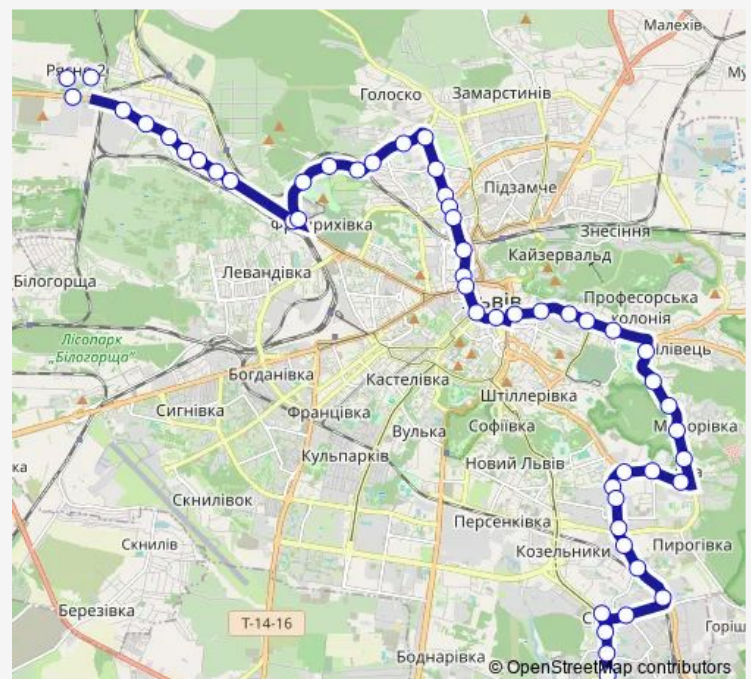

Бузкова (370)

Вашингтона (365)

Перинатальний центр (363)

ТЦ Метро-2 (364)

Лисинецька (282)

Ярошинської (284)

Майорівка (280)

Лицей Героїв Крут (734)

Таджицька (278)

Пасічна (255)

Котика (252)

Route schedule

Санта Барбара (459) — Величковського (657)

Monday 06:00-21:10

Tuesday 06:00-21:10

Wednesday 06:00-21:10

Thursday 06:00-21:10

Friday 06:00-21:10

Saturday 06:30-20:55

Sunday 06:30-20:55

Route info

Direction: Санта Барбара (459)

Stops: 50

Trip Duration: 1 hour 40 min

A47 — Санта Барбара - Рясне-2

Мечникова (247)

Медичний університет (245)

Військовий госпіталь (242)

Площа Митна (42)

Підвальна (57)

Театральна (40)

Проспект Чорновола (7)