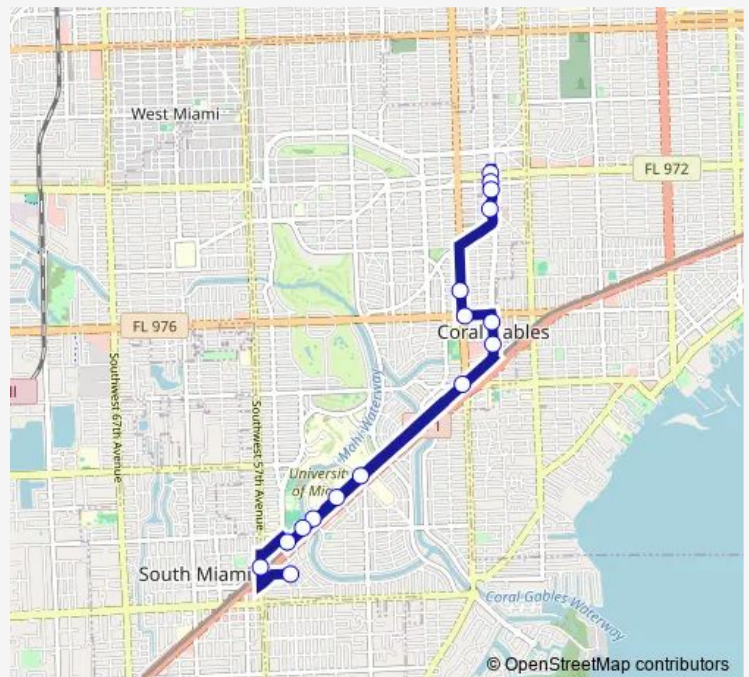

SW 42 AV @ Fluvia Av

SW 40 ST & LE Jeune Rd

PONCE DE LEON BLVD & ALTARA AV

PONCE DE LEON BLVD & SAN LORENZO AV

Ponce DE Leon BD & Blue Rd

Ponce DE Leon BD & Stanford Dr

Ponce DE Leon Blvd & Merrick St

Ponce DE Leon BD & Dickenson Dr

Ponce DE Leon BD & S Alhambra Cr

Ponce DE Leon BD & SAN Amaro Dr

SW 57 AV & SW 68 ST

KERDYK PARK

Route schedule

PONCE DE LEON BLVD@MIRACLE MILE — KERDYK PARK

Monday	—
Tuesday	—
Wednesday	—
Thursday	—
Friday	—
Saturday	14:00-21:30
Sunday	—

Route info

Direction: PONCE DE LEON BLVD@MIRACLE MILE

Stops: 16

Trip Duration: 0 hour 26 min

Direction

KERDYK PARK — SW 42 AV & Aragon Av

14 stops

[Open route schedule](#)

KERDYK PARK

SW 57 AV & Venera Av

University Metrorail Station

Ponce DE Leon BD & Merrick St

Ponce DE Leon BD & Stanford Dr

PONCE DE LEON BLVD@RUIZ AV

PONCE DE LEON BLVD@ALTARA AV

SW 40 ST @ Salzedo St