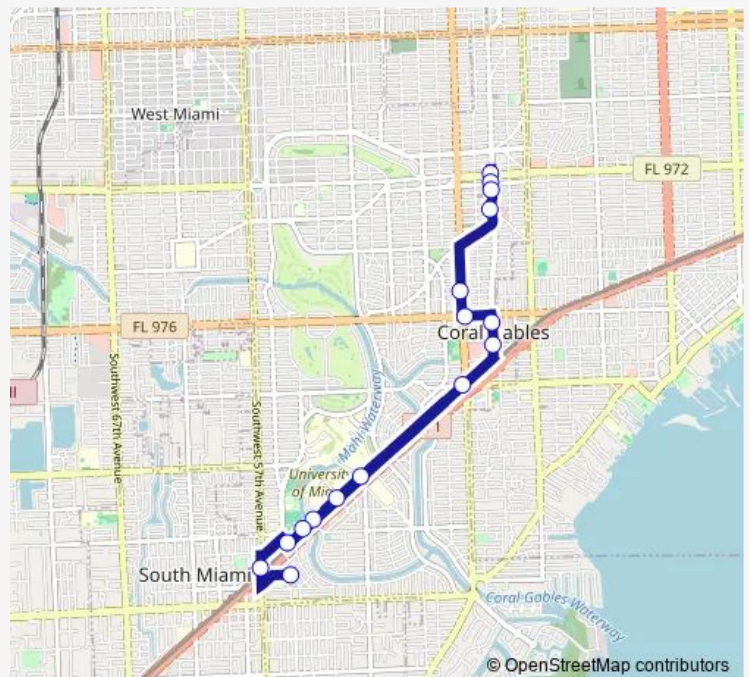

Ponce DE Leon Blvd & Merrick St

Ponce DE Leon BD & Dickenson Dr

Ponce DE Leon BD & S Alhambra Cr

Ponce DE Leon BD & SAN Amaro Dr

SW 57 AV & SW 68 St

Kerdyk Park

Route schedule

Ponce DE Leon Blvd@Miracle Mile — Kerdyk Park

Monday —

Tuesday —

Wednesday —

Thursday —

Friday —

Saturday 14:00-21:30

Sunday —

Route info

Direction: Ponce DE Leon Blvd@Miracle Mile

Stops: 16

Trip Duration: 0 hour 26 min

**Direction**

Kerdyk Park — SW 42 AV &amp; Aragon Av

14 stops

[Open route schedule](#)

Kerdyk Park

SW 57 AV &amp; Venera Av

University Metrorail Station

Ponce DE Leon BD &amp; Merrick St

Ponce DE Leon BD &amp; Stanford Dr

Ponce DE Leon Blvd@Ruiz Av

Ponce DE Leon Blvd@Alara Av

SW 40 ST @ Salzedo St

SW 42 AV @ Viscaya Av