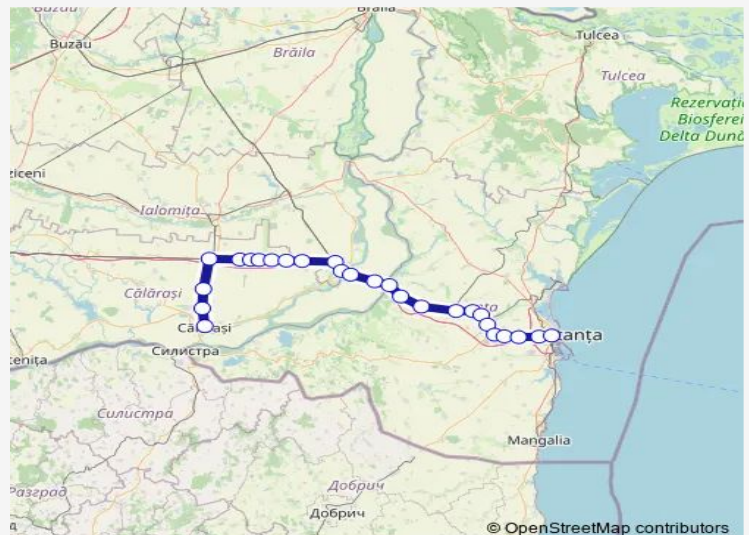

Rail R: Călărași Sud - Constanța R: Călărași Sud - Călărași Nord Hm. - Ștefan Vodă h. - Ciulnița - Ogoarele h - Perișoru Hm. - Recolta h. - Jegălia - Ștefan cel Mare h. - Bărăganu Hm. - Fetești - Ramificația Borcea Hm. - Ovidiu Hm. - Dunărea Hm. - Cernavodă Pod - Saligny - Mircea Vodă Hm. - Medgidia - Castelu h. - Dorobanțu - Poarta Albă h. - Basarabi - Murfatlar h. - Valul lui Traian Hm. - Palas - Constanța

Ciulnița

Ogoarele h

Perișoru Hm.

Recolta h.

Jegălia

Ștefan cel Mare h.

Bărăganu Hm.

Fetești

Ramificația Borcea Hm.

Ovidiu Hm.

Dunărea Hm.

Cernavodă Pod

Saligny

Mircea Vodă Hm.

Route schedule

Călărași Sud — Constanța

Monday	05:00-05:10
Tuesday	05:00-05:10
Wednesday	05:00-05:10
Thursday	05:00-05:10
Friday	05:00-05:10
Saturday	05:00-05:10
Sunday	05:00-05:10

Route info

Direction: Călărași Sud

Stops: 26

Trip Duration: 3 hour 6 min