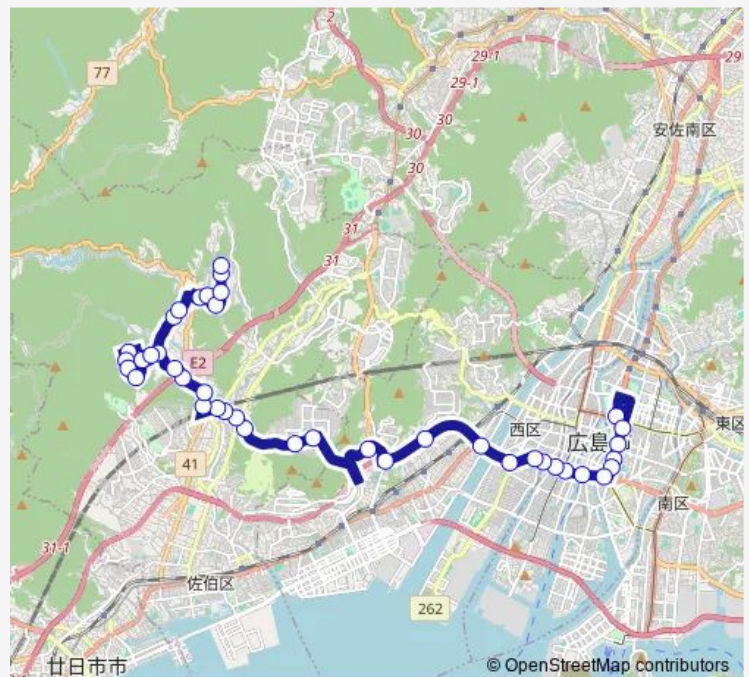

利松一丁目

### Route schedule

広島バスセンター — 藤の木団地

Monday 15:35

Tuesday 15:35

Wednesday 15:35

Thursday 15:35

Friday 15:35

Saturday —

### Route info

Direction: 広島バスセンター

Stops: 43

Trip Duration: 1 hour 4 min

■ 54-3 — 西広島バイパス線

BusMaps

新郡橋

八幡