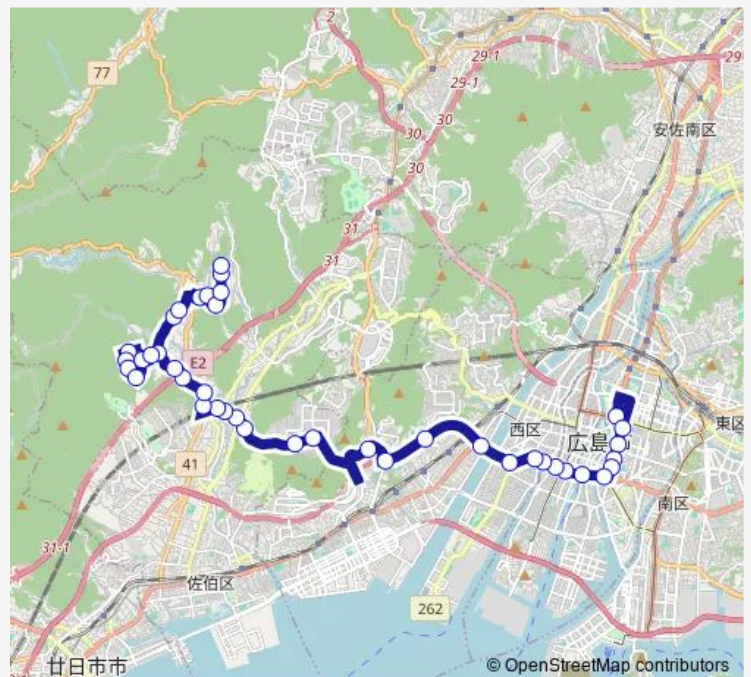

Thursday 15:35

Friday 15:35

Saturday —

Sunday —

Route info

Direction: 広島バスセンター

Stops: 43

Trip Duration: 1 hour 4 min

■ 54-3 — 西広島バイパス線

新郡橋

八幡

三和中学入口

川坂

下河内集会所

下河内

彩が丘入口